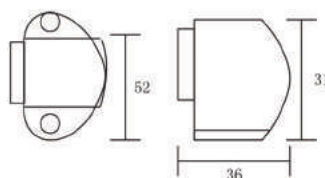

РЕНЦ ОГРАНИЧИТЕЛЬ ДВЕРНОЙ

Артикул: INDS 31

Напольный, высота 31 мм

Транспортная упаковка

Кол-во, шт **200**
Вес брутто, кг **17,00**
Габариты, мм **405x210x335**

Индивидуальная упаковка

Вес брутто, кг **0,08**
Габариты, мм **45x53x35**
Упаковка **картон**

- INDS 31 AB **Бронза античная**
- INDS 31 AC **Медь античная**
- INDS 31 PB **Латунь блестящая**
- INDS 31 SN **Никель матовый**