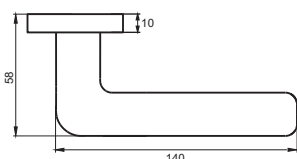

Индивидуальная упаковка
Вес брутто, кг **0,85**
Габариты, мм **180x170x70**

Транспортная упаковка
Кол-во, шт **20**
Вес брутто, кг **17,50**
Габариты, мм **380x360x370**

03 серия

INDH 95-03 B
Черный

INDH 95-03 BN
Черный никель

INDH 95-03 Grey
Серый

INDH 95-03 MBN
Матовый черный никель

INDH 95-03 MSN
Никель супер матовый

INDH 95-03 SSC
Супер сатин хром

INDH 95-03 SW
Супер белый

02 серия

INDH 95-02 MSW/CP
Матовый супер белый — хром блестящий

INDH 95-02 SN
Никель матовый

INDH 95-02 SW/CP
Супер белый — хром блестящий