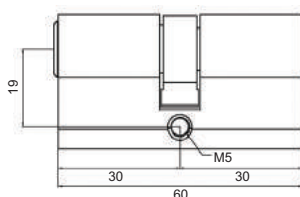

puerto ЦИЛИНДРОВЫЙ МЕХАНИЗМ, 60 ММ

Артикул: INCS 60 AL

- длина 60 мм
- ключ-ключ
- английский ключ (3 шт)
- материал корпуса - алюминий
- сердечник - ЦАМ
- 5 секретных пинов
- поворотный кулачок расположен под углом