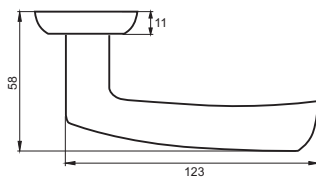

08 серия

Индивидуальная упаковка

Вес брутто, кг **0,43**
Габариты, мм **160x120x60**

Транспортная упаковка

Кол-во, шт **20**
Вес брутто, кг **7,80**
Габариты, мм **330x240x320**