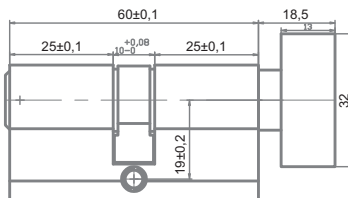

РЕНЦ ЦИЛИНДРОВЫЙ МЕХАНИЗМ, 60мм

Артикул: INCC 60-H

- длина 60 мм
- ключ-завёртка
- перфорированный ключ (5шт)
- материал корпуса и сердечника - латунь
- 5 секретных пинов и штифт от высверливания
- поворотный кулачок расположен под углом