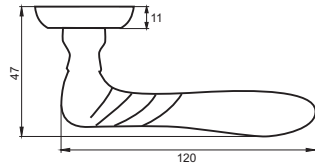

Транспортная упаковка
Кол-во, шт **20**
Вес брутто, кг **7,40**
Габариты, мм **330x240x320**

08 серия

INAL 504-08 AB
Бронза античная

INAL 504-08 SB
Латунь матовая

INAL 504-08 SN
Никель матовый

ДИТАЛИНИ

Артикул: INAL 505-08