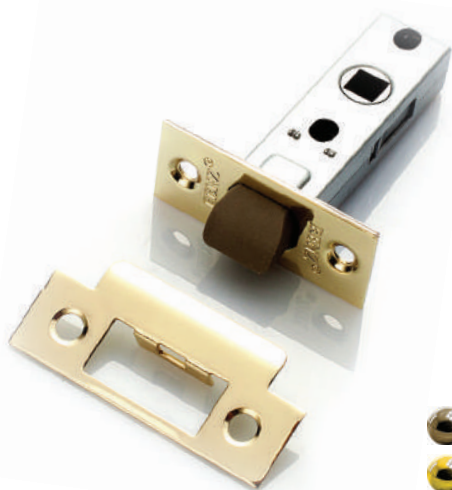

РЕНЦ ЗАЩЁЛКА МЕЖКОМНАТНАЯ

Артикул: INL 5-45 plastic

- бесшумная работа
- полиамидный язычок
- отверстия под стяжные винты
- бэксет 45 мм

Транспортная упаковка

Кол-во, шт **100**
Вес брутто, кг **12,70**
Габариты, мм **420x365x145**

Индивидуальная упаковка

Вес брутто, кг **0,12**
Габариты, мм **84x62x30**
Упаковка **картон**

- INL 5-45 plastic AB **Бронза античная**
- INL 5-45 plastic B **Латунь блестящая**
- INL 5-45 plastic Black **Черный**
- INL 5-45 plastic C **Хром блестящий**
- INL 5-45 plastic MBN **Матовый черный никель**
- **НОВИНКА** INL 5-45 plastic MSN **Никель супер матовый**
- INL 5-45 plastic SN **Никель матовый**
- INL 5-45 plastic White **Белый**