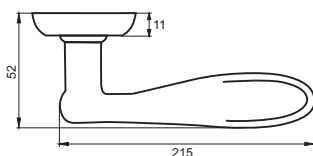

Транспортная упаковка

Кол-во, шт **20**
Вес брутто, кг **8,80**
Габариты, мм **330x240x320**

08 серия

INAL 516-08 AB
Бронза античная

INAL 516-08 BN
Черный никель

INAL 516-08 SN
Никель матовый

АМАРЕТТИ

Артикул: INAL 517-08