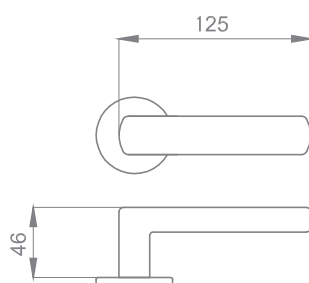

INTW12 ОС
Хром блестящий

ВИСТА

Артикул: INVS12

Транспортная упаковка

Кол-во, шт **10**
Вес брутто, кг **13,50**
Габариты, мм **500x300x180**

Индивидуальная упаковка

Вес брутто, кг **1,25**
Габариты, мм **240x165x55**