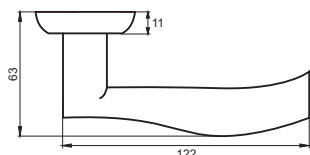

08 серия

INDH 20-08 SC/CP
Хром матовый — хром блестящий

INDH 20-08 SN/NP
Никель матовый — никель блестящий

Индивидуальная упаковка
Вес брутто, кг **0,73**
Габариты, мм **180x170x70**

Транспортная упаковка
Кол-во, шт **20**
Вес брутто, кг **16,00**
Габариты, мм **380x360x370**