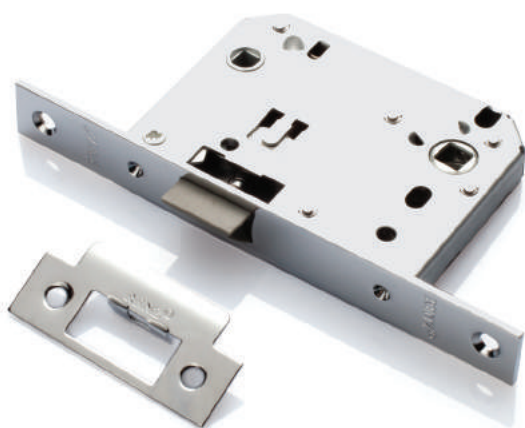

РЕНЦ ЗАЩЁЛКА САНТЕХНИЧЕСКАЯ

Артикул: INLB 2070 plastic

- бесшумная работа
- полиамидный язычок
- отверстия под стяжные винты
- межосевое расстояние 70 мм
- бэксет 50 мм

Транспортная упаковка

Кол-во, шт **50**
Вес брутто, кг **16,50**
Габариты, мм **420x365x145**

Индивидуальная упаковка

Вес брутто, кг **0,32**
Габариты, мм **172x80x25**
Упаковка **картон**

- INLB 2070 plastic AB **Бронза античная**
- INLB 2070 plastic Black **Черный**
- INLB 2070 plastic C **Хром блестящий**
- INLB 2070 plastic MBN **Матовый черный никель**
- INLB 2070 plastic SN **Никель матовый**
- INLB 2070 plastic White **Белый**