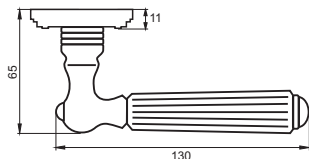

Индивидуальная упаковка

Вес брутто, кг **0,850**
Габариты, мм **180x170x70**

Транспортная упаковка

Кол-во, шт **20**
Вес брутто, кг **17,35**
Габариты, мм **380x360x370**

19 серия

INDH 68-19 CF
Кофе

INDH 68-19 MAB
**Бронза античная
матовая**

INDH 68-19 SN
Никель матовый