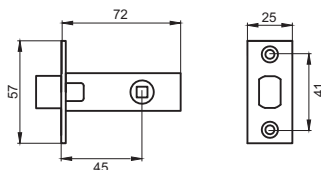

puerto ЗАЩЁЛКА МЕЖКОМНАТНАЯ

Артикул: INL 3-45

- отверстия под стяжные винты
- бэксет 45 мм

Транспортная упаковка

Кол-во, шт **100**
Вес брутто, кг **12,70**
Габариты, мм **420x365x145**

Индивидуальная упаковка

Вес брутто, кг **0,12**
Габариты, мм **84x62x30**
Упаковка **картон**

- INL 3-45 AB **Бронза античная**
- INL 3-45 B **Латунь блестящая**
- INL 3-45 Black **Черный**
- INL 3-45 C **Хром блестящий**
- INL 3-45 MBN **Матовый черный никель**
- INL 3-45 SN **Никель матовый**