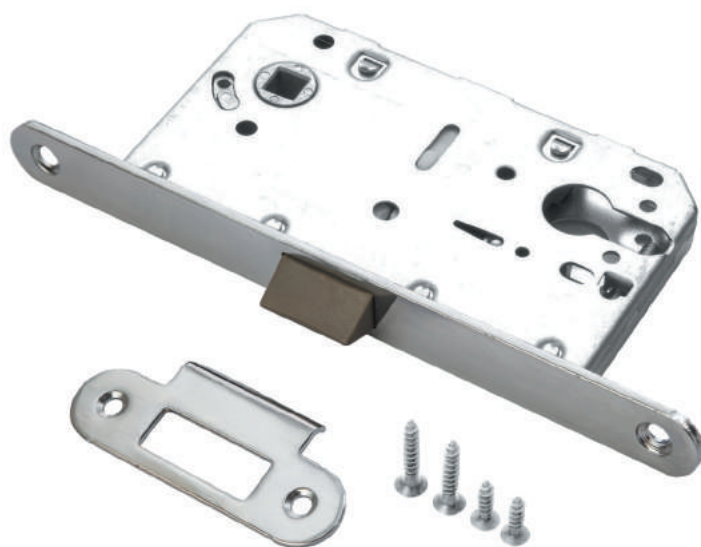

Вес брутто, кг **0,38**
 Габариты, мм **210x90x20**

НОВИНКА  B2B Magn 2090 SN **Никель матовый**

НОВИНКА  B2B Magn 2090 Black **Черный**

B2B LB 85 pl

Транспортная упаковка

Кол-во, шт **50**
 Вес брутто, кг **19,40**
 Габариты, мм **530x410x125**