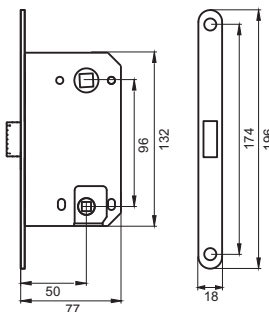

ЗАМКИ и ЗАЩЁЛКИ

Замки и защёлки РЕНЦ — это надёжность, плавность хода и безотказная работа.

Они сохраняют работоспособность даже после 250 000 циклов открываний-закрываний, что эквивалентно 27 годам использования.

Отличительные особенности:

- Универсальность — замки и защёлки могут устанавливаться на двери, открывающиеся как на правую, так и на левую стороны.
- Высокое качество внутренних пружин обеспечивает плавность хода ригелей и защёлки.
- Силиконовая смазка, не подверженная воздействию высоких температур, при которых обычная смазка вытекает из механизма.
- Безупречная обработка всех внешних и внутренних деталей замков и защёлок, что исключает заедание механизмов.
- Правильная геометрия корпуса и планок.

В эконом-сегменте фурнитуры представлены межкомнатные и сантехнические защёлки PUERTO.

РЕНЦ ЗАЩЁЛКА САНТЕХНИЧЕСКАЯ

Артикул: INLBM 5096 pl

- простая в установке ответная планка
- бесшумная работа
- магнитный ригель
- лицевая планка под фрезу
- отверстия под стяжные винты
- межосевое расстояние 96 мм
- бэксет 50 мм

Транспортная упаковка

Кол-во, шт **50**
Вес брутто, кг **23,50**
Габариты, мм **470x410x125**

Индивидуальная упаковка

Вес брутто, кг **0,46**
Габариты, мм **200x100x23**
Упаковка **картон**

		INLBM 5096 pl	AB	Бронза античная
		INLBM 5096 pl	Black	Чёрный
НОВИНКА		INLBM 5096 pl	BN	Чёрный никель
		INLBM 5096 pl	C	Хром блестящий
		INLBM 5096 pl	MBN	Матовый чёрный никель
НОВИНКА		INLBM 5096 pl	MSN	Никель супер матовый
		INLBM 5096 pl	SN	Никель матовый
НОВИНКА		INLBM 5096 pl	SSC	Супер сатин хром
НОВИНКА		INLBM 5096 pl	SSG	Золото матовое сатирированное
		INLBM 5096 pl	White	Белый