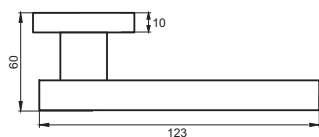

INDH 51-03 SC/CP
**Хром матовый/
хром блестящий**

INDH 51-03 SN/NP
**Никель матовый/
никель блестящий**

НЕАПОЛЬ

Артикул: INDH 52-02

02 серия

INDH 52-02 SN
Никель матовый

Индивидуальная упаковка

Вес брутто, кг **0,800**
Габариты, мм **180x170x70**