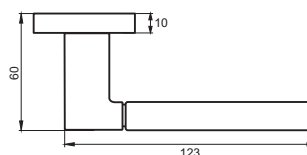

INAL 531-02 ABB
Бронза черная с патиной

INAL 531-02 SN
Никель матовый

ТОРПОНЕ

Артикул: INAL 532-03 / 532-02

Индивидуальная упаковка
Вес брутто, кг **0,53 / 0,52**
Габариты, мм **160x120x60**

Транспортная упаковка
Кол-во, шт **20**
Вес брутто, кг **10,80**
Габариты, мм **330x240x320**