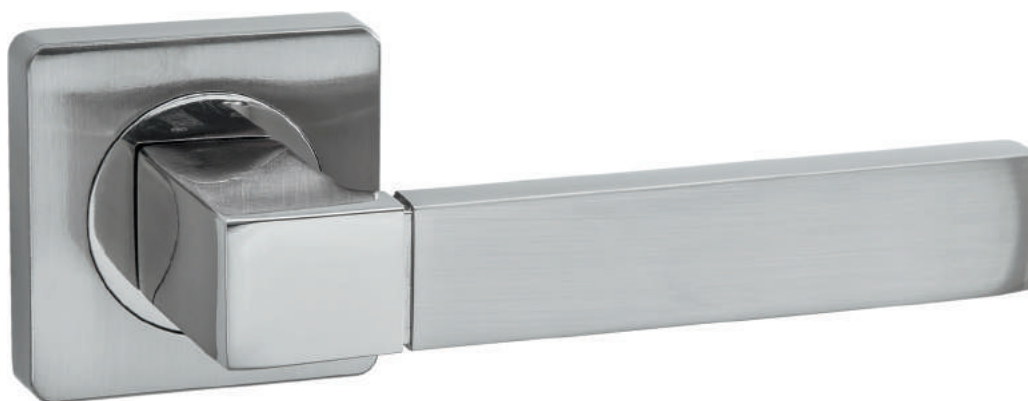

Артикул: B2B 521-02

Индивидуальная упаковка

Вес брутто, кг **0,37**
Габариты, мм **165x77x60**

Транспортная упаковка

Кол-во, шт **40**
Вес брутто, кг **15,80**
Габариты, мм **395x345x260**

B2B 521-02 SN/CP
**Никель матовый —
хром блестящий**

B2B 521-02 Black
Черный