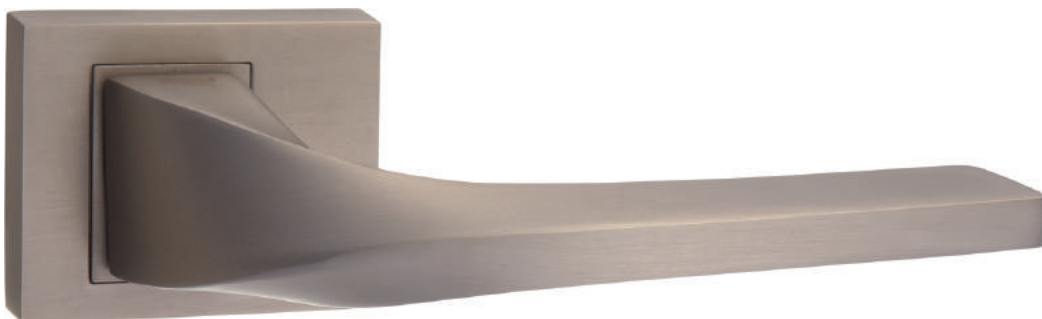

02 серия

INDH 98-02 MSN
**Никель супер
матовый**

INDH 98-02 SN
Никель матовый

АНТониО

Артикул: INDH 99-12

Индивидуальная упаковка
Вес брутто, кг **1,15**
Габариты, мм **180x170x70**

Транспортная упаковка
Кол-во, шт **20**
Вес брутто, кг **21,20**
Габариты, мм **380x360x370**