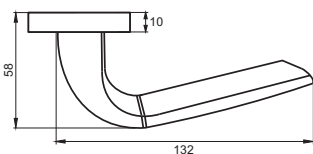

ПИНЬОЛАТА

Артикул: INAL 536-03

Индивидуальная упаковка
Вес брутто, кг **0,48**
Габариты, мм **160x120x60**

Транспортная упаковка
Кол-во, шт **20**
Вес брутто, кг **11,00**
Габариты, мм **330x240x320**

03 серия

INAL 536-03 B
Черный

INAL 536-03 MBN
**Матовый
черный никель**

INAL 536-03 MSN
**Никель
супер матовый**

INAL 536-03 MSW
**Матовый
супер белый**

INAL 536-03 SN
Никель матовый