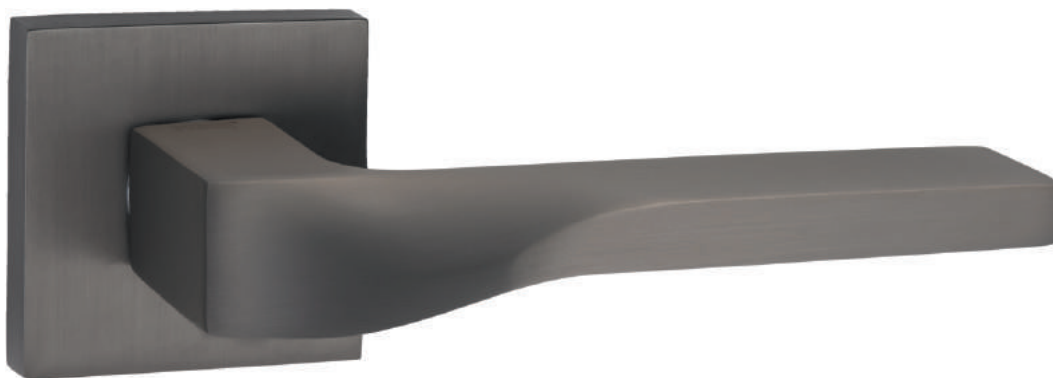

INDH 97-02 MSN
Никель супер матовый

INDH 97-02 MBN/CP
Матовый черный никель — хром блестящий

INDH 97-02 SC
Хром матовый

INDH 97-02 SN
Никель матовый

INDH 97-02 SW/CP
Супер белый — хром блестящий

ЭННИО

Артикул: INDH 98-03 / 98-02