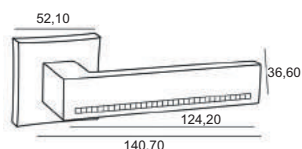

SWAROVSKI LINE

Артикул: IN920-13

Индивидуальная упаковка

Вес брутто, кг **1,03**
Габариты, мм **190x170x68**

Транспортная упаковка

Кол-во, шт **10**
Вес брутто, кг **10,79**
Габариты, мм **355x205x355**