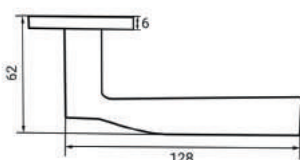

INAL 552-03 slim SN
Никель матовый

INAL 552-03 slim CP
Хром блестящий

INAL 552-03 slim SSC
Супер сатин хром

ЛУНГО

Артикул: INAL 553-03 slim

Индивидуальная упаковка
Вес брутто, кг **0,47**
Габариты, мм **160x120x60**