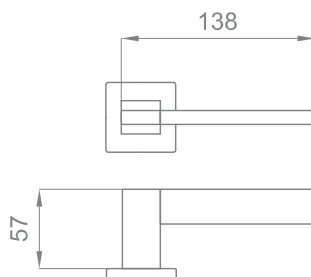

ДЖОРДЖИО

Артикул: INCH14

Транспортная упаковка

Кол-во, шт **10**
Вес брутто, кг **9,90**
Габариты, мм **500x300x180**

Индивидуальная упаковка

Вес брутто, кг **0,89**
Габариты, мм **240x165x55**

INCH14 OC+INS03
**Хром блестящий
с пластиковой вставкой**