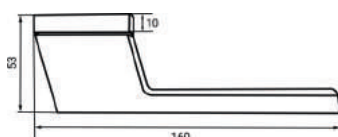

01 серия

INAL 558-01 B
Черный

INAL 558-01 MBN
**Матовый
черный никель**

INAL 558-01 MSN
**Никель
супер матовый**

БУКАТИНИ

Артикул: INAL 559-01

01 серия

INAL 559-01 B/B
**Черный —
черный**