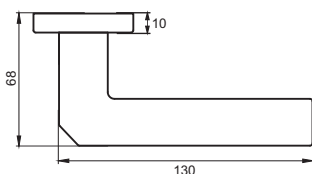

INDH 96-02 MSW/CP
**Матовый супер белый —
хром блестящий**

INDH 96-02 SN
Никель матовый

INDH 96-02 SW/CP
**Супер белый —
хром блестящий**

КЕРАСКО

Артикул: INDH 97-03 / 97-02

Индивидуальная упаковка
Вес брутто, кг **0,77**
Габариты, мм **180x170x70**