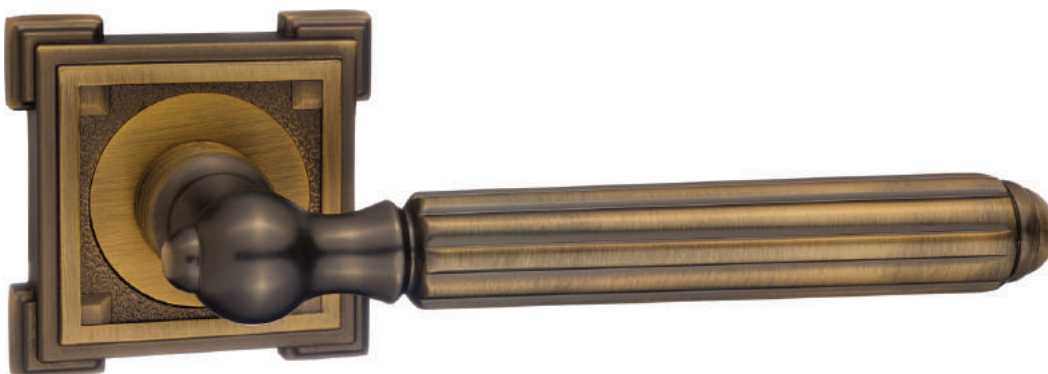

СТЕЛЛА

Артикул: INDH 68-19

Индивидуальная упаковка

Вес брутто, кг **0,850**
Габариты, мм **180x170x70**

Транспортная упаковка

Кол-во, шт **20**
Вес брутто, кг **17,35**
Габариты, мм **380x360x370**

19 серия

INDH 68-19 CF
Кофе

INDH 68-19 MAB
**Бронза античная
матовая**

INDH 68-19 SN
Никель матовый