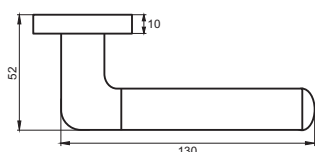

05 серия

INDH 213-05 SN/NP

Никель матовый — никель блестящий

Индивидуальная упаковка

Вес брутто, кг **0,65**
Габариты, мм **170x120x60**

Транспортная упаковка

Кол-во, шт **20**
Вес брутто, кг **13,50**
Габариты, мм **350x245x310**