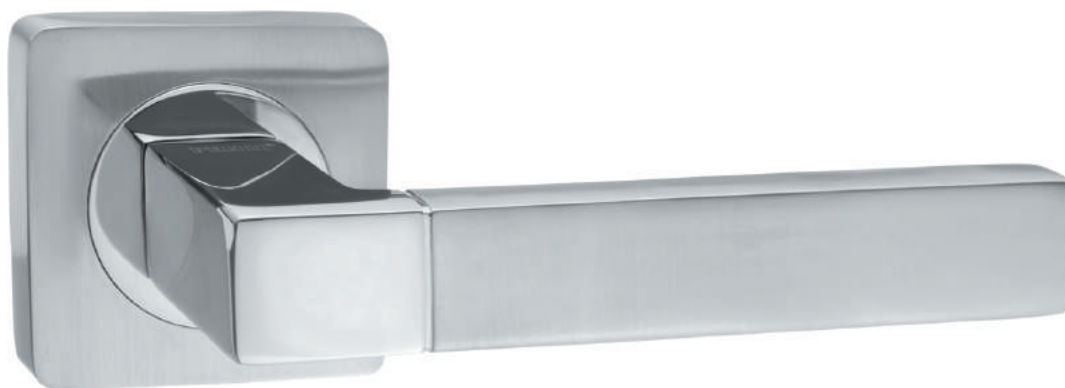

МИЛАН

Артикул: INDH 51-03 / 51-02

Индивидуальная упаковка

Вес брутто, кг **0,860**
Габариты, мм **180x170x70**

Транспортная упаковка

Кол-во, шт **20**
Вес брутто, кг **18,00**
Габариты, мм **380x360x370**

03 серия

02 серия