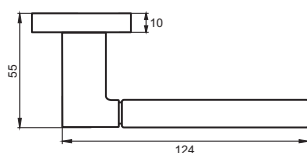

МИЛАН

Артикул: INDH 51-03 / 51-02

Индивидуальная упаковка

Вес брутто, кг **0,860**
Габариты, мм **180x170x70**

Транспортная упаковка

Кол-во, шт **20**
Вес брутто, кг **18,00**
Габариты, мм **380x360x370**

03 серия