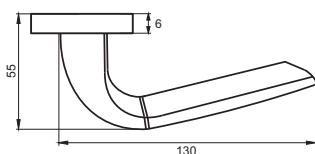

ПИНЬОЛАТА

Артикул: INAL 536-03 slim

Индивидуальная упаковка
Вес брутто, кг **0,49**
Габариты, мм **160x120x60**

Транспортная упаковка
Кол-во, шт **20**
Вес брутто, кг **10,40**
Габариты, мм **330x240x320**

03 slim серия

INAL 536-03 slim B
Черный

INAL 536-03 slim MSN
Никель супер матовый

INAL 536-03 slim MBN
Матовый черный никель

INAL 536-03 slim SSC
Супер сатин хром