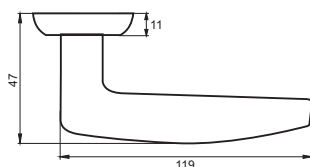

08 серия

Индивидуальная упаковка
Вес брутто, кг **0,47**
Габариты, мм **160x120x60**

Транспортная упаковка
Кол-во, шт **20**
Вес брутто, кг **8,60**
Габариты, мм **330x240x320**