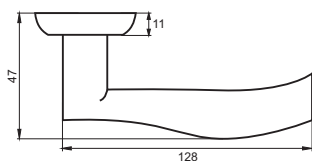

08 серия

Индивидуальная упаковка
Вес брутто, кг **0,44**
Габариты, мм **160x120x60**

Транспортная упаковка
Кол-во, шт **20**
Вес брутто, кг **8,60**
Габариты, мм **330x240x320**