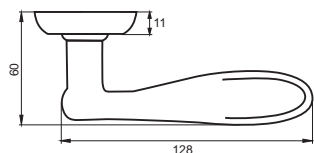

Кол-во, шт **20**
Вес брутто, кг **13,60**
Габариты, мм **350x245x310**

КЛЕМЕНТИНА

Артикул: INDH 208-08

08 серия

INDH 208-08 АВ
Бронза античная

Индивидуальная упаковка

Вес брутто, кг **0,66**
Габариты, мм **170x120x60**