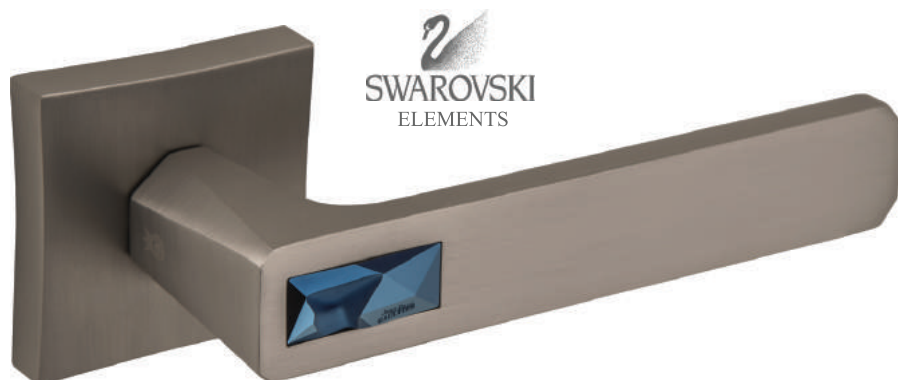

GENERAL LINE

Артикул: IN932-13

IN932-13 CP
Хром блестящий

IN932-13 MSN
Никель супер матовый

Индивидуальная упаковка
Вес брутто, кг **0,94**
Габариты, мм **190x170x68**

Транспортная упаковка
Кол-во, шт **10**
Вес брутто, кг **10,40**
Габариты, мм **355x205x355**