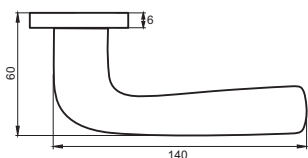

INAL 546-06 slim B
Черный

INAL 546-06 slim MBN
**Матовый
черный никель**

INAL 546-06 slim MSN
**Никель
супер матовый**

INAL 546-06 slim MSW
**Матовый
супер белый**

СОФФИОНИ

Артикул: INAL 547-06 slim

Индивидуальная упаковка
Вес брутто, кг **0,45**
Габариты, мм **160x120x60**