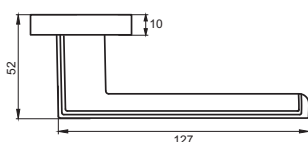

02 серия

INDH 95-02 MSW/CP
Матовый супер белый — хром блестящий

INDH 95-02 SN
Никель матовый

INDH 95-02 SW/CP
Супер белый — хром блестящий

АРОНА

Артикул: INDH 96-03 / 96-02

Индивидуальная упаковка
Вес брутто, кг **0,950**
Габариты, мм **180x170x70**