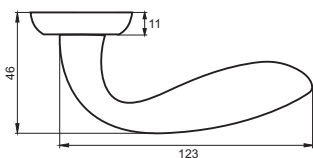

Индивидуальная упаковка
Вес брутто, кг **0,40**
Габариты, мм **160x120x60**

Транспортная упаковка
Кол-во, шт **20**
Вес брутто, кг **7,40**
Габариты, мм **330x240x320**

08 серия

INAL 504-08 AB
Бронза античная

INAL 504-08 SB
Латунь матовая

INAL 504-08 SN
Никель матовый