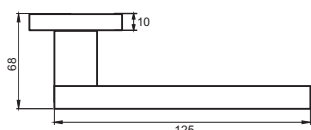

САВОЯРДИ

Артикул: INAL 514-03 / 514-02

Индивидуальная упаковка
Вес брутто, кг **0,47**
Габариты, мм **160x120x60**

Транспортная упаковка
Кол-во, шт **20**
Вес брутто, кг **12,20**
Габариты, мм **330x240x320**

03 серия

02 серия