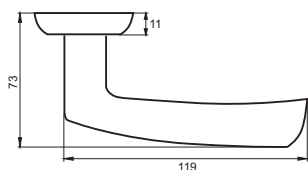

Кол-во, шт 10/100
Вес брутто, кг 19,45
Габариты, мм 300x200x305

Индивидуальная упаковка

Тип упаковки Подвес
Вес брутто, кг 0,12
Габариты, мм 70x80x30

ПАРМА

Артикул: INDH 10-08

08 серия

INDH 10-08 AB
Бронза античная