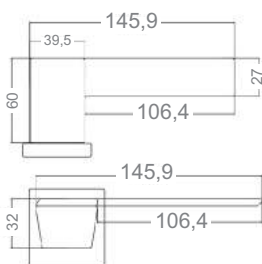

Индивидуальная упаковка

Вес брутто, кг **1,24**
Габариты, мм **225x160x80**