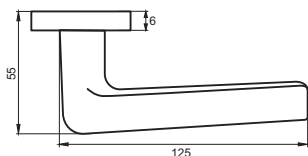

Индивидуальная упаковка
Вес брутто, кг **0,46**
Габариты, мм **160x120x60**

Транспортная упаковка
Кол-во, шт **20**
Вес брутто, кг **10,40**
Габариты, мм **330x240x320**

03 slim серия

INAL 535-03 slim B
Черный

INAL 535-03 slim MSN
Никель супер матовый

INAL 535-03 slim MBN
Матовый черный никель