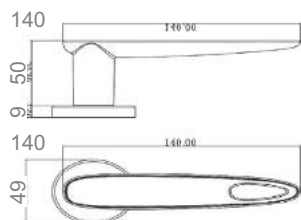

Индивидуальная упаковка

Вес брутто, кг **1,16**
Габариты, мм **225x160x80**