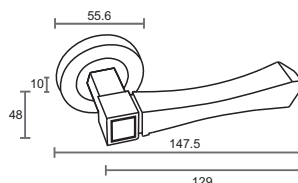

GENERAL LINE

Артикул: IN904-15

Индивидуальная упаковка

Вес брутто, кг **1,06**
Габариты, мм **190x170x68**

Транспортная упаковка

Кол-во, шт **10**
Вес брутто, кг **11,60**
Габариты, мм **355x205x355**