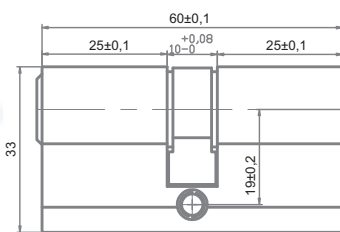

ЦИЛИНДРОВЫЕ МЕХАНИЗМЫ

Цилиндровые механизмы, представленные в ассортименте ИРБИС — это высококачественный продукт, который отличают следующие важные характеристики, обеспечивающие секретность замка:

- Высокая секретность — более 46 000 комбинаций исключает возможность повторного кода (двух цилиндров с одинаковым ключом).
- Все детали, в том числе ключи, изготовлены из латуни, что обеспечивает цилиндру высокую механическую прочность.
- Наличие штифта от высверливания обеспечивает высокую взломостойкость.
- Цельнолитой сердечник обеспечивает безопасность и значительно увеличивает срок службы цилиндра.
- Автоматизированный процесс сборки исключает сбои в работе и гарантирует продолжительный срок службы.
- Соответствие европейскому стандарту качества цилиндровых механизмов EN 1303.
- В эконом сегменте фурнитуры представлены цилиндровые механизмы PUERTO.

РЕНЦ ЦИЛИНДРОВЫЙ МЕХАНИЗМ, 60 мм

Артикул: INCS 60

- длина 60 мм
- ключ-ключ
- английский ключ (5 шт)
- материал корпуса и сердечника - латунь
- 5 секретных пинов и штифт от высверливания
- поворотный кулачок расположен под углом

Транспортная упаковка

Кол-во, шт **50**
Вес брутто, кг **12,00**
Габариты, мм **450x175x100**

Индивидуальная упаковка

Вес брутто, кг **0,23**
Габариты, мм **76x40x30**
Упаковка **картон**

- INCS 60 Black **Черный**
- INCS 60 SN **Никель матовый**