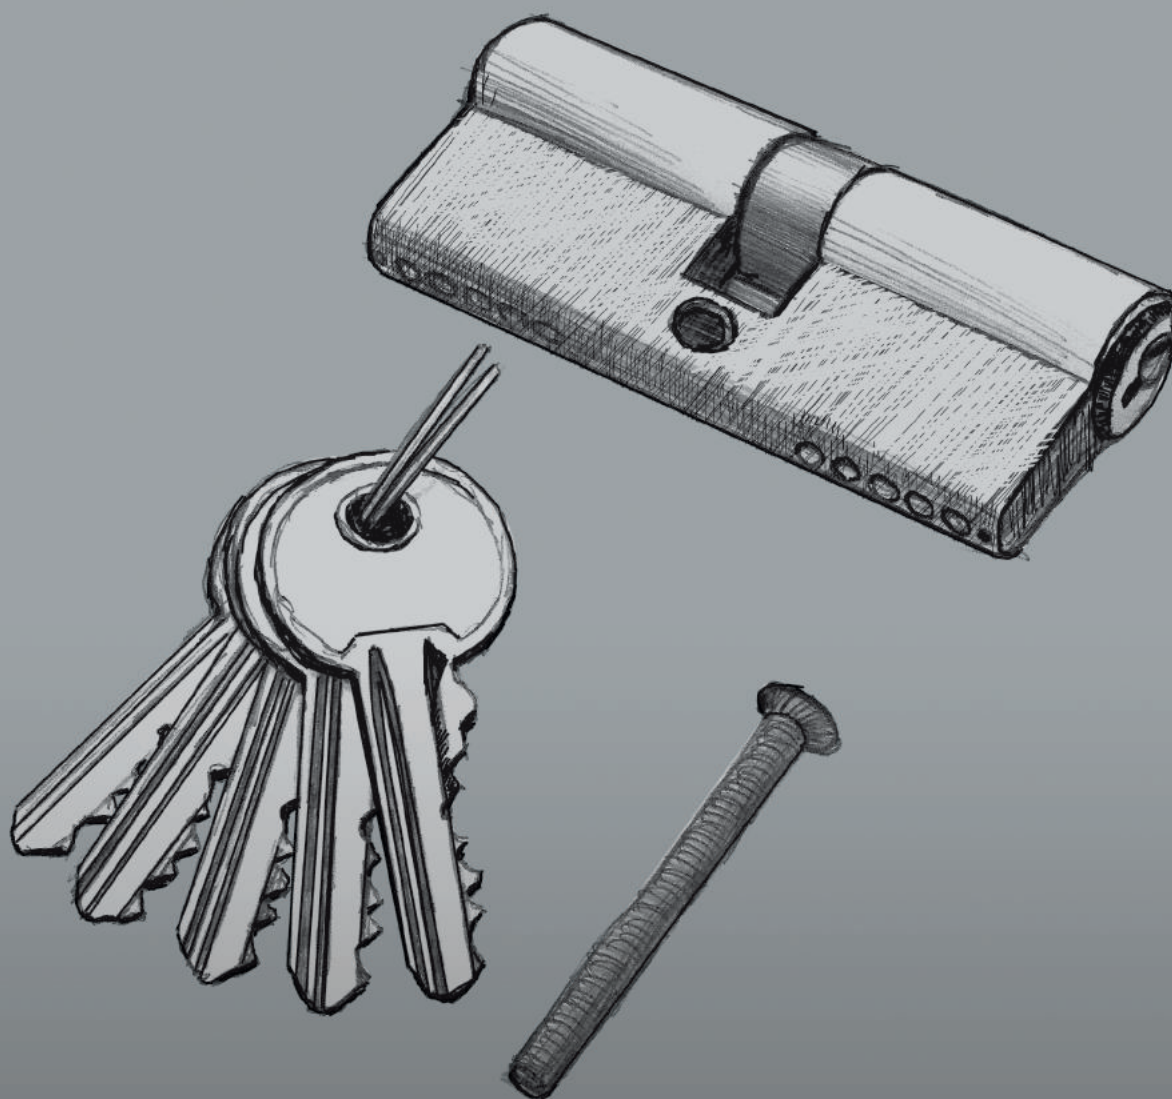

ЦИЛИНДРОВЫЕ МЕХАНИЗМЫ