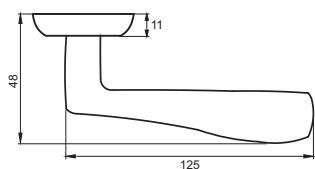

08 серия

INDH 427-08 B/CP
Черный —
хром блестящий

INDH 427-08 W/CP
Белый —
хром блестящий

Индивидуальная упаковка

Вес брутто, кг **0,66**
Габариты, мм **180x170x70**

Транспортная упаковка

Кол-во, шт **20**
Вес брутто, кг **14,90**
Габариты, мм **380x360x370**