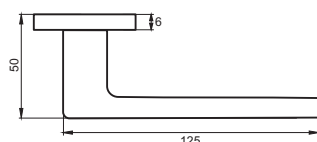

Индивидуальная упаковка
Вес брутто, кг **0,45**
Габариты, мм **160x120x60**

Транспортная упаковка
Кол-во, шт **20**
Вес брутто, кг **10,00**
Габариты, мм **330x240x320**

03 slim серия

INAL 541-03 slim B
Черный

INAL 541-03 slim MSW
Матовый супер белый

INAL 541-03 slim MSN
Никель супер матовый

INAL 541-03 slim MBN
Матовый черный никель

INAL 541-03 slim SN
Никель матовый