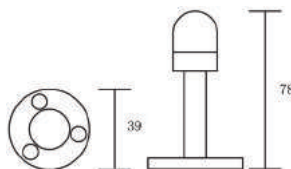

Артикул: INDS 77

Настенный, длина 77,5 мм

Транспортная упаковка

Кол-во, шт **120**
Вес брутто, кг **8,20**
Габариты, мм **406x210x335**

Индивидуальная упаковка

Вес брутто, кг **0,06**
Габариты, мм **38x80x37**
Упаковка **картон**