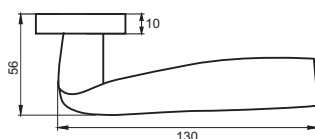

INAL 537-03 MSW
**Матовый
супер белый**

INAL 537-03 SN
Никель матовый

НУТЕЛЛА

Артикул: INAL 538-03

Индивидуальная упаковка
Вес брутто, кг **0,49**
Габариты, мм **160x120x60**

Транспортная упаковка
Кол-во, шт **20**
Вес брутто, кг **10,20**
Габариты, мм **330x240x320**