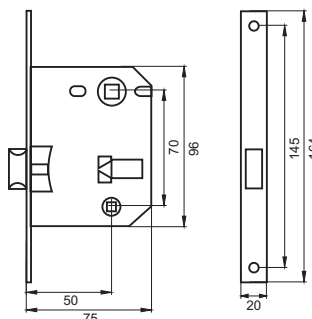

РЕНЦ ЗАЩЁЛКА САНТЕХНИЧЕСКАЯ

Артикул: INLB 2070 plastic

- бесшумная работа
- полиамидный язычок
- отверстия под стяжные винты
- межосевое расстояние 70 мм
- бэксет 50 мм

Транспортная упаковка

Кол-во, шт **50**
Вес брутто, кг **16,50**
Габариты, мм **420x365x145**

Индивидуальная упаковка

Вес брутто, кг **0,32**
Габариты, мм **172x80x25**
Упаковка **картон**

- INLB 2070 plastic AB **Бронза античная**
- INLB 2070 plastic Black **Черный**
- INLB 2070 plastic C **Хром блестящий**
- INLB 2070 plastic MBN **Матовый черный никель**
- INLB 2070 plastic SN **Никель матовый**
- INLB 2070 plastic White **Белый**