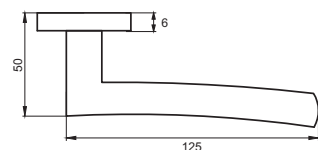

Индивидуальная упаковка
Вес брутто, кг **0,49**
Габариты, мм **160x120x60**

Транспортная упаковка
Кол-во, шт **20**
Вес брутто, кг **10,40**
Габариты, мм **330x240x320**

03 slim серия

INAL 527-03 slim B
Черный

INAL 527-03 slim MSN
Никель супер матовый

INAL 527-03 slim MBN
Матовый черный никель