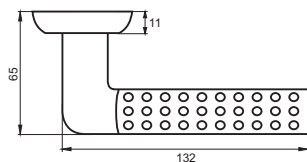

08 серия

INDH 36-08 SC/CP
Хром матовый —
хром блестящий

INDH 36-08 SN/NP
Никель матовый —
никель блестящий

Индивидуальная упаковка

Вес брутто, кг **0,85**
Габариты, мм **180x170x70**

Транспортная упаковка

Кол-во, шт **20**
Вес брутто, кг **16,45**
Габариты, мм **380x360x370**