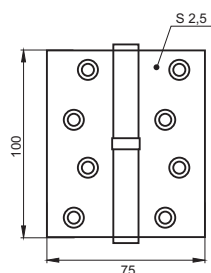

РЕНЦ ПЕТЛЯ ДВЕРНАЯ

СТАЛЬ

Артикул: INL 100 FH / INR 100 FH

- подходит для полотен до 30 кг
- позволяет легко снимать дверное полотно
- шариковый подшипник
- толщина 2,5 мм

Транспортная упаковка

Кол-во, шт **100**
Вес брутто, кг **22,00**
Габариты, мм **270x220x150**

Индивидуальная упаковка

Вес брутто, кг **0,21**
Габариты, мм **160x50x20**
Упаковка **картон**

● INL 100 FH / INR 100 FH

SN **Никель матовый**

новинка ● INL 100 FH / INR 100 FH

B **Черный**