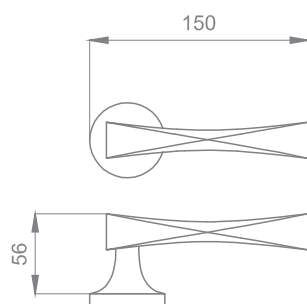

Индивидуальная упаковка

Вес брутто, кг **1,07**
Габариты, мм **240x165x55**