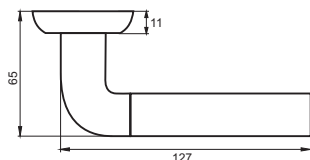

08 серия

INDH 84-08 SC/CP
Хром матовый — хром блестящий

INDH 84-08 SN/NP
Никель матовый — никель блестящий

Индивидуальная упаковка

Вес брутто, кг **0,77**
Габариты, мм **180x170x70**

Транспортная упаковка

Кол-во, шт **20**
Вес брутто, кг **15,10**
Габариты, мм **380x360x370**