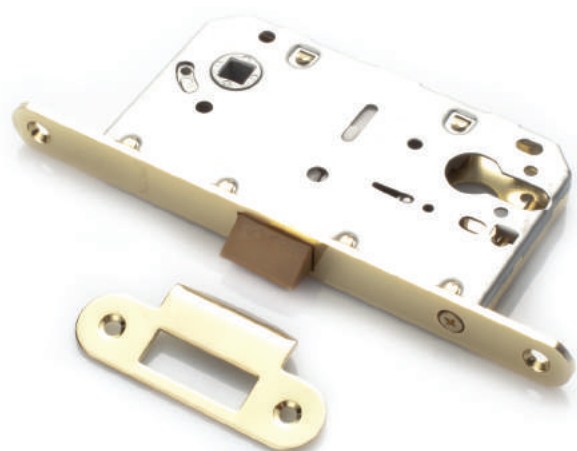

РЕНЦ ЗАМОК ВРЕЗНОЙ

Артикул: INLB 85 PL

- бесшумная работа
- полиамидный язычок
- лицевая планка под фрезу
- отверстия под стяжные винты
- межосевое расстояние 85 мм
- бэксет 50 мм

Транспортная упаковка

Кол-во, шт **50**
Вес брутто, кг **23,00**
Габариты, мм **470x410x125**

Индивидуальная упаковка

Вес брутто, кг **0,45**
Габариты, мм **198x90x22**
Упаковка **картон**

- INLB 85 PL AB **Бронза античная**
- INLB 85 PL Black **Черный**
- INLB 85 PL C **Хром блестящий**
- INLB 85 PL SN **Никель матовый**
- INLB 85 PL White **Белый**