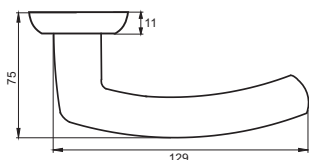

08 серия

INDH 428-08 В/СР
Черный —
хром блестящий

INDH 428-08 W/CP
Белый —
хром блестящий

Индивидуальная упаковка

Вес брутто, кг **0,93**
Габариты, мм **180x170x70**

Транспортная упаковка

Кол-во, шт **20**
Вес брутто, кг **18,10**
Габариты, мм **380x360x370**