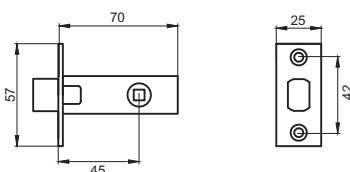

РЕНЦ ЗАЩЁЛКА МЕЖКОМНАТНАЯ

Артикул: INL 5-45

- отверстия под стяжные винты
- бэксет 50 мм

Транспортная упаковка

Кол-во, шт **100**
Вес брутто, кг **12,70**
Габариты, мм **420x365x145**

Индивидуальная упаковка

Вес брутто, кг **0,12**
Габариты, мм **84x62x30**
Упаковка **картон**

	INL 5-45	AB	Бронза античная
	INL 5-45	AC	Медь античная
	INL 5-45	B	Латунь блестящая
	INL 5-45	Black	Черный
	INL 5-45	C	Хром блестящий
	INL 5-45	CF	Кофе
	INL 5-45	MBN	Матовый черный никель
	INL 5-45	MSN	Никель супер матовый
	INL 5-45	SN	Никель матовый
	INL 5-45	White	Белый

НОВИНКА