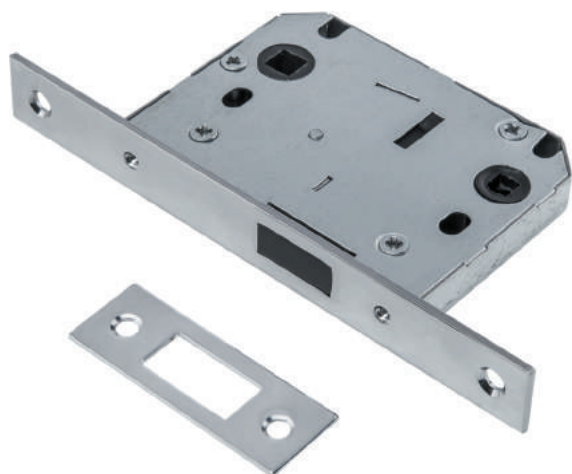

РЕНЦ ЗАЩЁЛКА САНТЕХНИЧЕСКАЯ

Артикул: INLBM 2070

- бесшумная работа
- магнитный ригель
- отверстия под стяжные винты
- межосевое расстояние 70 мм
- бэксет 50 мм

Транспортная упаковка

Кол-во, шт **50**
Вес брутто, кг **16,50**
Габариты, мм **420x365x145**

Индивидуальная упаковка

Вес брутто, кг **0,32**
Габариты, мм **172x80x25**
Упаковка **картон**

- INLBM 2070 AB **Бронза античная**
- INLBM 2070 CP **Хром блестящий**