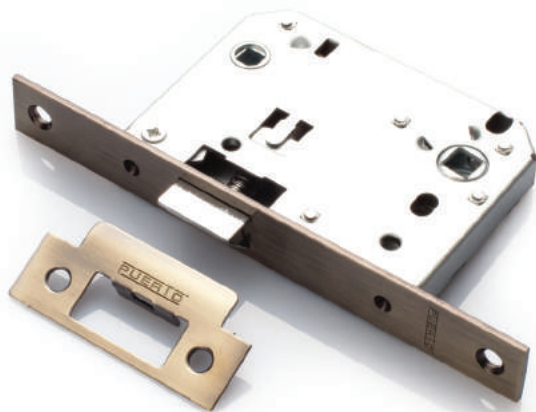

puerto ЗАЩЁЛКА САНТЕХНИЧЕСКАЯ

Артикул: INLB 1070

- отверстия под стяжные винты
- межосевое расстояние 70 мм
- бэксет 50 мм

Транспортная упаковка

Кол-во, шт **50**
Вес брутто, кг **16,50**
Габариты, мм **420x365x145**

Индивидуальная упаковка

Вес брутто, кг **0,32**
Габариты, мм **172x80x25**
Упаковка **картон**

	INLB 1070	AB	Бронза античная
	INLB 1070	B	Латунь блестящая
	INLB 1070	Black	Черный
	INLB 1070	C	Хром блестящий
	INLB 1070	MBN	Матовый черный никель
	INLB 1070	SN	Никель матовый
	INLB 1070	White	Белый