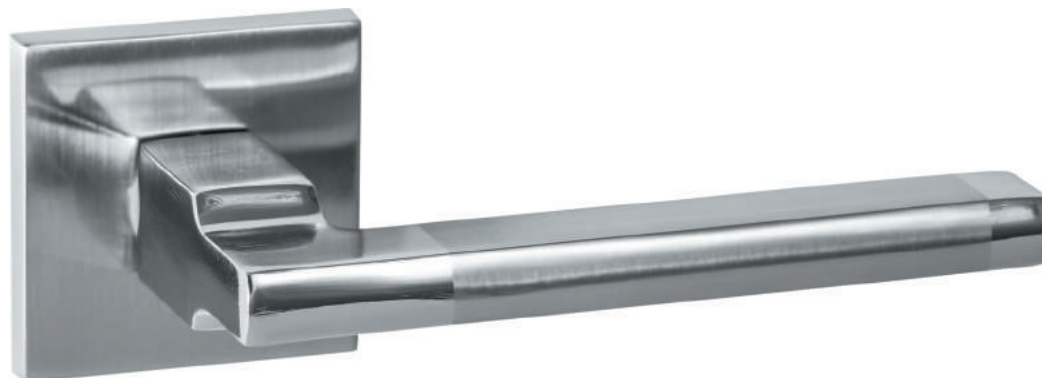

САВОЯРДИ

Артикул: INAL 514-03 slim

03 slim серия

INAL 514-03 slim B
Черный

INAL 514-03 slim MSN
**Никель
супер матовый**

INAL 514-03 slim SC/CP
**Хром матовый —
хром блестящий**

INAL 514-03 slim SN/NP
**Никель матовый —
никель блестящий**

Индивидуальная упаковка

Вес брутто, кг **0,46**
Габариты, мм **160x120x60**

Транспортная упаковка

Кол-во, шт **20**
Вес брутто, кг **10,00**
Габариты, мм **330x240x320**