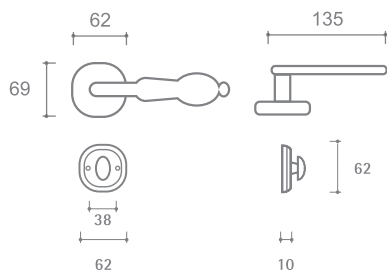

Индивидуальная упаковка

Вес брутто, кг **1,03**
Габариты, мм **200x70x160**