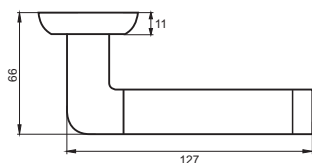

ДАРИО

Артикул: INAL 503-08

Индивидуальная упаковка
Вес брутто, кг **0,45**
Габариты, мм **160x120x60**

Транспортная упаковка
Кол-во, шт **20**
Вес брутто, кг **7,40**
Габариты, мм **330x240x320**

08 серия