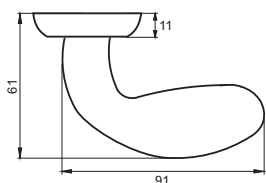

Кол-во, шт **20**
Вес брутто, кг **19,00**
Габариты, мм **380x360x370**

СИЛЬВИЯ

Артикул: INDH 12-08

08 серия

INDH 12-08 SN
Никель матовый

Индивидуальная упаковка

Вес брутто, кг **1,16**
Габариты, мм **180x170x70**