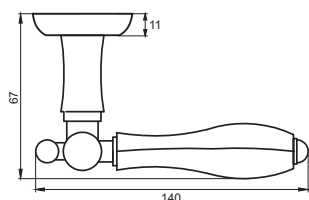

08 серия

INDH 93-08 АВ
Бронза античная

Индивидуальная упаковка
Вес брутто, кг **0,83**
Габариты, мм **180x170x70**

Транспортная упаковка
Кол-во, шт **20**
Вес брутто, кг **16,50**
Габариты, мм **380x360x370**