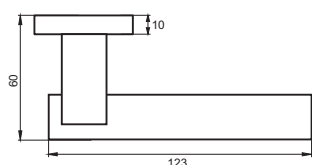

Индивидуальная упаковка
Вес брутто, кг **0,55**
Габариты, мм **160x120x60**

Транспортная упаковка
Кол-во, шт **20**
Вес брутто, кг **10,40**
Габариты, мм **330x240x320**

02 серия

INAL 533-02 ABB
Бронза черная с патиной

INAL 533-02 SN/NP
Никель матовый — никель блестящий