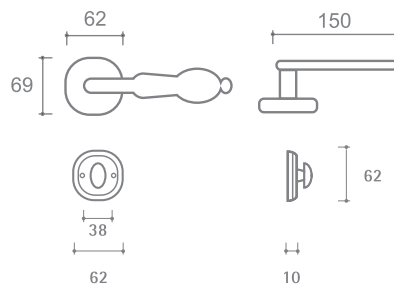

Вес брутто, кг **1,05**
Габариты, мм **200x70x160**

INDH 705-74 AI
**Серебро
античное**

INDH 705-74 YB
**Латунь
сосааренная**

НАПОЛИ

Артикул: INDH 706-74

Транспортная упаковка

Кол-во, шт **10**
Вес брутто, кг **10,30**
Габариты, мм **380x340x220**