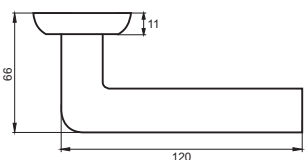

08 серия

INDH 19-08 SN/NP
**Никель матовый —
никель блестящий**

Индивидуальная упаковка

Вес брутто, кг **0,78**
Габариты, мм **180x170x70**

Транспортная упаковка

Кол-во, шт **20**
Вес брутто, кг **15,00**
Габариты, мм **380x360x370**