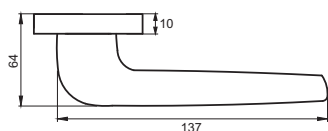

Артикул: INDH 425-02

Индивидуальная упаковка
Вес брутто, кг **1,05**
Габариты, мм **180x170x70**

Транспортная упаковка
Кол-во, шт **20**
Вес брутто, кг **18,00**
Габариты, мм **380x360x370**

02 серия

INDH 425-02 B/CP
Черный —
хром блестящий