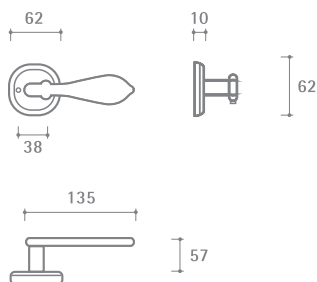

Индивидуальная упаковка

Вес брутто, кг **1,25**
Габариты, мм **200x70x160**