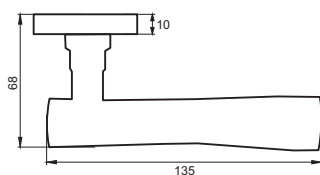

Индивидуальная упаковка

Вес брутто, кг **0,880**
Габариты, мм **180x170x70**

Транспортная упаковка

Кол-во, шт **20**
Вес брутто, кг **17,60**
Габариты, мм **380x360x370**

02 серия

INDH 58-02 AB
Бронза античная

INDH 58-02 CF
Кофе

INDH 58-02 MAB
**Бронза античная
матовая**

INDH 58-02 SN/NP
**Никель матовый —
никель блестящий**