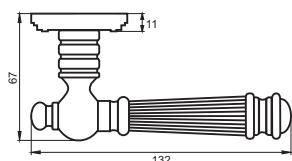

Индивидуальная упаковка
Вес брутто, кг **0,900**
Габариты, мм **180x170x70**

Транспортная упаковка
Кол-во, шт **20**
Вес брутто, кг **17,20**
Габариты, мм **380x360x370**

19 серия

INDH 69-19 AB
Бронза античная

INDH 69-19 CF
Кофе

INDH 69-19 MAB
**Бронза античная
матовая**