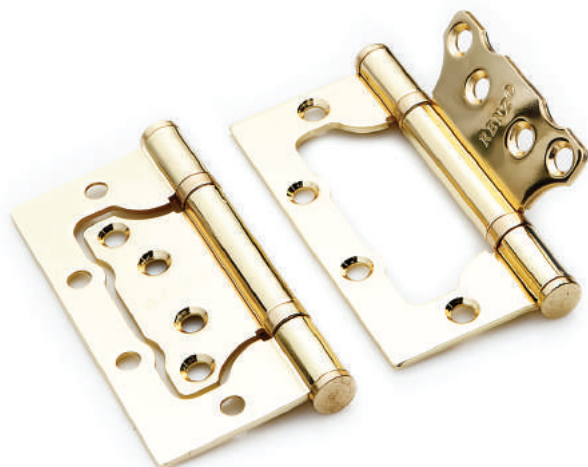

РЕНЦ ПЕТЛЯ НАКЛАДНАЯ

СТАЛЬ

Артикул: IN100-2BB FH безBP

- подходит для полотен до 30 кг
- не требует врезки
- можно использовать для левых и правых дверей
- два шариковых подшипника
- толщина 2,5 мм

Транспортная упаковка
Кол-во, шт **100**
Вес брутто, кг **16,20**
Габариты, мм **270x220x150**

Индивидуальная упаковка
Вес брутто, кг **0,16**
Габариты, мм **135x52x20**
Упаковка **картон**

	IN100-2BB FH	AB	Бронза античная
	IN100-2BB FH	AC	Медь античная
	IN100-2BB FH	B	Чёрный
	IN100-2BB FH	B/CP	Чёрный — хром блестящий
	IN100-2BB FH	BN	Чёрный никель
	IN100-2BB FH	CF	Кофе
	IN100-2BB FH	CP	Хром блестящий
	IN100-2BB FH	MAB	Бронза античная матовая
	IN100-2BB FH	MBN	Матовый чёрный никель
	IN100-2BB FH	MSN	Никель супер матовый
	IN100-2BB FH	PB	Латунь блестящая
	IN100-2BB FH	SB	Латунь матовая
	IN100-2BB FH	SN	Никель матовый
новинка	IN100-2BB FH	SSC	Супер сатин хром
новинка	IN100-2BB FH	SSG	Золото матовое сатинированное
	IN100-2BB FH	SW	Супер белый
	IN100-2BB FH	SW/CP	Супер белый — хром блестящий
	IN100-2BB FH	SW/PB	Супер белый — латунь блестящая
	IN100-2BB FH	W	Белый
	IN100-2BB FH	W/CP	Белый — хром блестящий