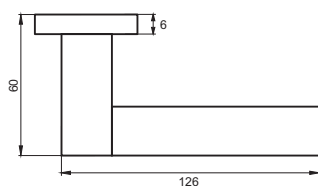

Индивидуальная упаковка
Вес брутто, кг **0,47**
Габариты, мм **160x120x60**

Транспортная упаковка
Кол-во, шт **20**
Вес брутто, кг **10,40**
Габариты, мм **330x240x320**

03 slim серия

INAL 524-03 slim B
Черный

INAL 524-03 slim MSN
Никель супер матовый

INAL 524-03 slim MBN
Матовый черный никель