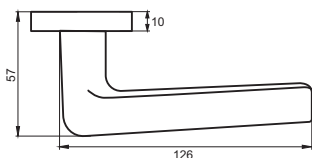

02 серия

INAL 534-02 PW
Жемчужный

INAL 534-02 SN/NP
Никель матовый — никель блестящий

ПАСТЬЕРА

Артикул: INAL 535-03

Индивидуальная упаковка
Вес брутто, кг **0,51**
Габариты, мм **160x120x60**

Транспортная упаковка
Кол-во, шт **20**
Вес брутто, кг **10,40**
Габариты, мм **330x240x320**