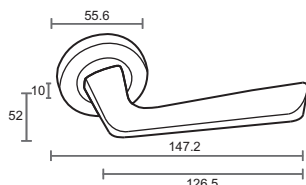

GENERAL LINE

Артикул: IN901-15

Индивидуальная упаковка
Вес брутто, кг **0,96**
Габариты, мм **190x170x68**

Транспортная упаковка
Кол-во, шт **10**
Вес брутто, кг **10,60**
Габариты, мм **355x205x355**