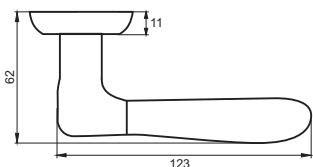

Индивидуальная упаковка

Вес брутто, кг **0,36**
Габариты, мм **160x120x60**

Транспортная упаковка

Кол-во, шт **20**
Вес брутто, кг **8,00**
Габариты, мм **330x240x320**

08 серия

INAL 515-08 BN
Черный никель

INAL 515-08 BN/SN
**Черный никель —
никель матовый**

INAL 515-08 SN/NP
**Никель матовый —
никель блестящий**