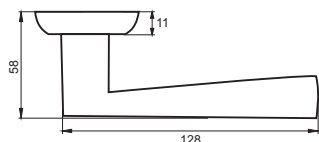

Индивидуальная упаковка
Вес брутто, кг **0,48**
Габариты, мм **160x120x60**

Транспортная упаковка
Кол-во, шт **20**
Вес брутто, кг **9,00**
Габариты, мм **330x240x320**

08 серия