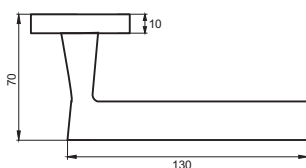

Индивидуальная упаковка
Вес брутто, кг **0,52**
Габариты, мм **160x120x60**

Транспортная упаковка
Кол-во, шт **20**
Вес брутто, кг **8,80**
Габариты, мм **330x240x320**

03 серия

INAL 520-03 B
Черный

INAL 520-03 MSW
**Матовый супер
белый**

02 серия

INAL 520-02 BN/SN
**Черный никель —
никель матовый**

INAL 520-02 MBN
**Матовый
черный никель**

INAL 520-02 PW
Жемчужный

INAL 520-02 SC/CP
**Хром матовый —
хром блестящий**

INAL 520-02 SN
Никель матовый

INAL 520-02 SN/NP
**Никель матовый —
никель блестящий**