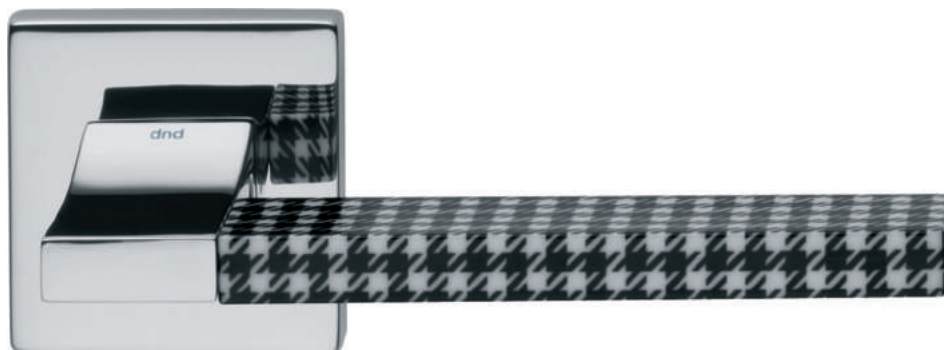

ДЖОРДЖИО

Артикул: INCH14

Транспортная упаковка

Кол-во, шт **10**
Вес брутто, кг **9,90**
Габариты, мм **500x300x180**