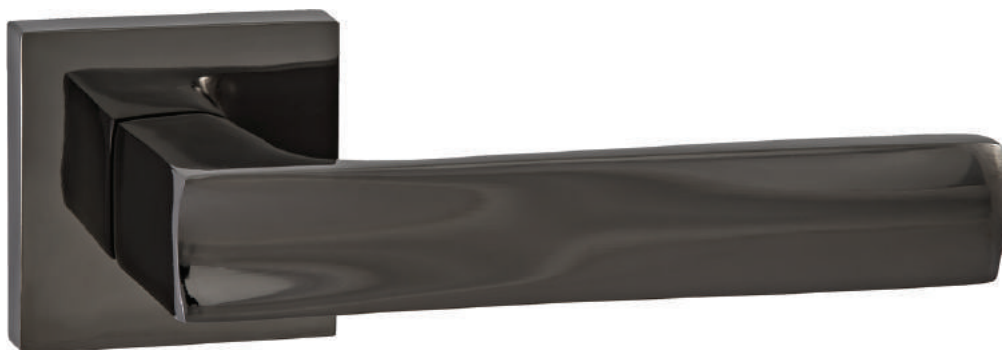

INAL 524-02 PW
Жемчужный

INAL 524-02 SN/NP
**Никель матовый —
никель блестящий**

ФРИТТАТА

Артикул: INAL 527-03 / 527-02

Индивидуальная упаковка
Вес брутто, кг **0,51 / 0,56**
Габариты, мм **160x120x60**

Транспортная упаковка
Кол-во, шт **20**
Вес брутто, кг **10,80**
Габариты, мм **330x240x320**