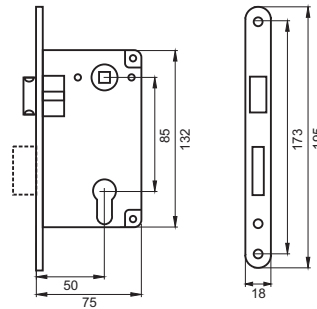

РЕНЦ ЗАМОК ВРЕЗНОЙ

Артикул: INLBB 8550-2/1

- независимый ригель
- межосевое расстояние 85 мм
- бэкет 50 мм

Транспортная упаковка

Кол-во, шт **50**
Вес брутто, кг **22,50**
Габариты, мм **470x410x125**

Индивидуальная упаковка

Вес брутто, кг **0,44**
Габариты, мм **198x90x22**
Упаковка **картон**

	INLBB 8550-2/1	AB	Бронза античная
	INLBB 8550-2/1	Black	Черный
	INLBB 8550-2/1	CP	Хром блестящий
	INLBB 8550-2/1	PB	Латунь блестящая
	INLBB 8550-2/1	SN	Никель матовый
	INLBB 8550-2/1	White	Белый