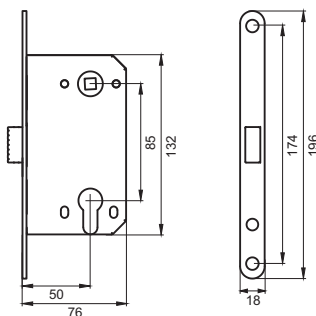

РЕНЦ ЗАМОК ВРЕЗНОЙ

Артикул: INLBM 5085 PL

- простая в установке ответная планка
- бесшумная работа
- магнитный ригель
- лицевая планка под фрезу
- отверстия под стяжные винты
- межосевое расстояние 85 мм
- бэксет 50 мм

Транспортная упаковка

Кол-во, шт **50**
Вес брутто, кг **23,00**
Габариты, мм **470x410x125**

Индивидуальная упаковка

Вес брутто, кг **0,45**
Габариты, мм **200x100x23**
Упаковка **картон**

- INLBM 5085 PL Black **Черный**
- INLBM 5085 PL C **Хром блестящий**
- **НОВИНКА** INLBM 5085 PL MBN **Матовый черный никель**
- **НОВИНКА** INLBM 5085 PL MSN **Никель супер матовый**
- **НОВИНКА** INLBM 5085 PL SN **Никель матовый**
- **НОВИНКА** INLBM 5085 PL White **Белый**