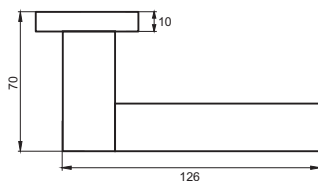

Индивидуальная упаковка

Вес брутто, кг **0,52 / 0,51**
Габариты, мм **160x120x60**

Транспортная упаковка

Кол-во, шт **20**
Вес брутто, кг **10,80**
Габариты, мм **330x240x320**

03 серия

INAL 524-03 B
Черный

INAL 524-03 BN
Черный никель

INAL 524-03 MBN
**Матовый
черный никель**

INAL 524-03 MSN
**Никель
супер матовый**

INAL 524-03 MSW
**Матовый супер
белый**

02 серия

INAL 524-02 MBN
**Матовый
черный никель**

INAL 524-02 PW
Жемчужный

INAL 524-02 SN/NP
**Никель матовый —
никель блестящий**