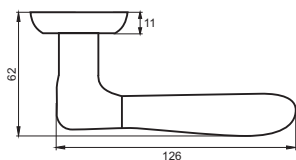

08 серия

INDH 38-08 BN
Черный никель

INDH 38-08 SC/CP
Хром матовый —
хром блестящий

Индивидуальная упаковка

Вес брутто, кг **0,79**
Габариты, мм **180x170x70**

Транспортная упаковка

Кол-во, шт **20**
Вес брутто, кг **15,60**
Габариты, мм **380x360x370**

INDH 38-08 SN/NP
Никель матовый —
никель блестящий