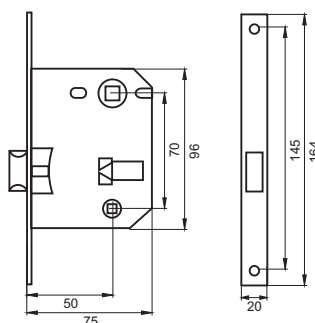

puerto ЗАЩЁЛКА САНТЕХНИЧЕСКАЯ

Артикул: INLB 1070

- отверстия под стяжные винты
- межосевое расстояние 70 мм
- бэксет 50 мм

Транспортная упаковка

Кол-во, шт **50**
Вес брутто, кг **16,50**
Габариты, мм **420x365x145**

Индивидуальная упаковка

Вес брутто, кг **0,32**
Габариты, мм **172x80x25**
Упаковка **картон**

	INLB 1070	AB	Бронза античная
	INLB 1070	B	Латунь блестящая
	INLB 1070	Black	Черный
	INLB 1070	C	Хром блестящий
	INLB 1070	MBN	Матовый черный никель
	INLB 1070	SN	Никель матовый
	INLB 1070	White	Белый