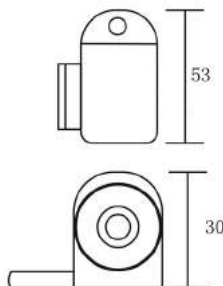

РЕНЦ ОГРАНИЧИТЕЛЬ ДВЕРНОЙ

Артикул: INDSM 32

Напольный магнитный

Транспортная упаковка

Кол-во, шт **200**
Вес брутто, кг **23,00**
Габариты, мм **405x210x335**

Индивидуальная упаковка

Вес брутто, кг **0,11**
Габариты, мм **45x53x35**
Упаковка **картон**

INDSM 32 SN **Никель матовый**