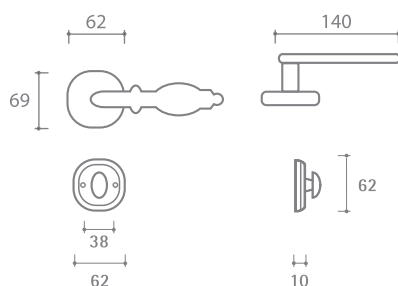

Индивидуальная упаковка

Вес брутто, кг **1,05**
Габариты, мм **200x70x160**