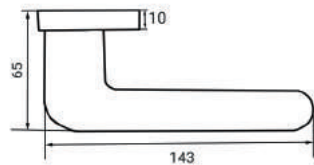

06 серия

INDH 318-06 В
Черный

INDH 318-06 СР
Хром блестящий

INDH 318-06 SSG
**Золото матовое
сатинированное**

МЕРАНО

Артикул: INDH 319-06

Индивидуальная упаковка
Вес брутто, кг **1,066**
Габариты, мм **200x157x57**