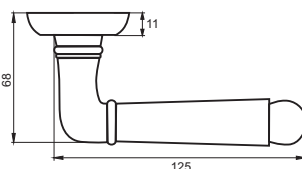

Индивидуальная упаковка

Вес брутто, кг **0,97**
Габариты, мм **180x170x70**

Транспортная упаковка

Кол-во, шт **20**
Вес брутто, кг **20,20**
Габариты, мм **380x360x370**

10 серия

INDH 63-10 CF
Кофе

INDH 63-10 MAB
**Бронза
античная матовая**