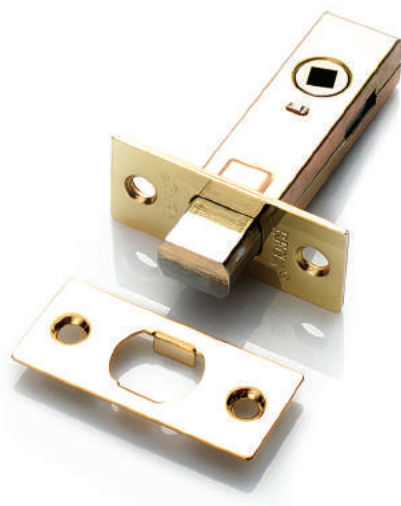

РЕНЦ ЗАДВИЖКА

Артикул: INL-BK 45

Задвижка устанавливается на межкомнатные двери в домашних и общественных помещениях в качестве альтернативного способа запирания

Транспортная упаковка

Кол-во, шт **100**
Вес брутто, кг **12,00**
Габариты, мм **420x365x145**

Индивидуальная упаковка

Вес брутто, кг **0,11**
Габариты, мм **84x62x30**
Упаковка **картон**

	INL-BK 45	AB	Бронза античная
	INL-BK 45	AC	Медь античная
	INL-BK 45	Black	Черный
	INL-BK 45	C	Хром блестящий
	INL-BK 45	MBN	Матовый черный никель
	INL-BK 45	MSN	Никель супер матовый
	INL-BK 45	SN	Никель матовый
	INL-BK 45	White	Белый

НОВИНКА