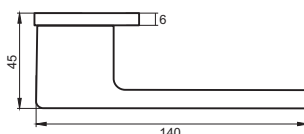

03 slim серия

INAL 536-03 slim B
Черный

INAL 536-03 slim MSN
Никель супер матовый

INAL 536-03 slim MBN
Матовый черный никель

INAL 536-03 slim SSC
Супер сатин хром

БИСКОТТИ

Артикул: INAL 540-03 slim

Индивидуальная упаковка
Вес брутто, кг **0,47**
Габариты, мм **160x120x60**