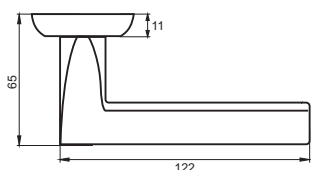

08 серия

INDH 313-08 MSN
Никель супер матовый

Индивидуальная упаковка

Вес брутто, кг **0,70**
Габариты, мм **180x170x70**

Транспортная упаковка

Кол-во, шт **20**
Вес брутто, кг **21,00**
Габариты, мм **380x360x370**