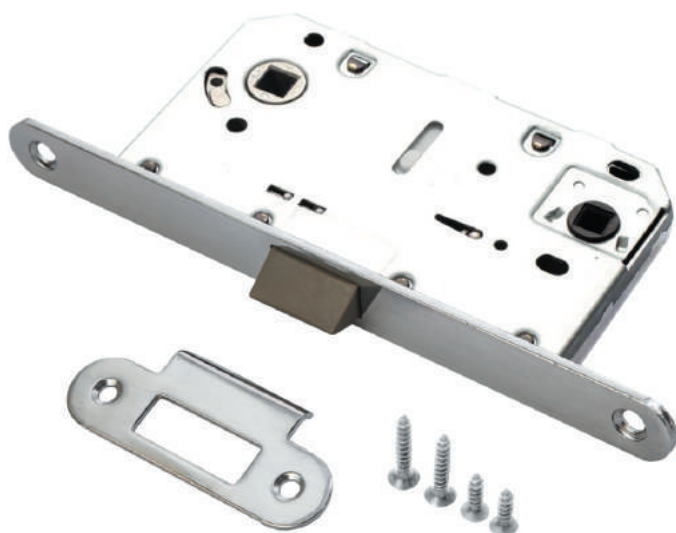

- НОВИНКА B2B LB 96 pl SN **Никель матовый**
- НОВИНКА B2B LB 96 pl Black **Черный**

B2B LB 96 PL

Транспортная упаковка

Кол-во, шт **50**
Вес брутто, кг **19,40**
Габариты, мм **530x410x125**

Индивидуальная упаковка

Вес брутто, кг **0,38**
Габариты, мм **210x90x20**