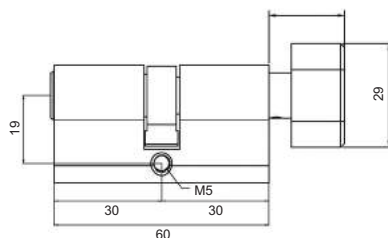

puerto ЦИЛИНДРОВЫЙ МЕХАНИЗМ, 60 ММ

Артикул: INCS 60-H AL

- длина 60 мм
- ключ-ключ
- английский ключ (3 шт)
- материал корпуса - алюминий
- сердечник - ЦАМ
- 5 секретных пинов
- поворотный кулачок расположен под углом