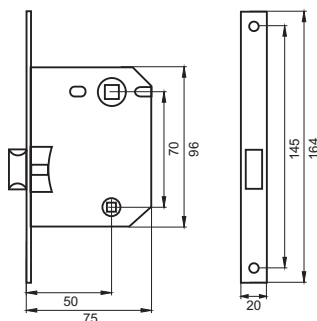

РЕНЦ ЗАЩЁЛКА САНТЕХНИЧЕСКАЯ

Артикул: INLB 2070

- отверстия под стяжные винты
- межосевое расстояние 70 мм
- бэксет 50 мм

Транспортная упаковка

Кол-во, шт **50**
Вес брутто, кг **16,50**
Габариты, мм **420x365x145**

Индивидуальная упаковка

Вес брутто, кг **0,32**
Габариты, мм **172x80x25**
Упаковка **картон**

- INLB 2070 AB **Бронза античная**
- INLB 2070 B **Латунь блестящая**
- INLB 2070 Black **Черный**
- INLB 2070 C **Хром блестящий**
- INLB 2070 SN **Никель матовый**
- INLB 2070 White **Белый**