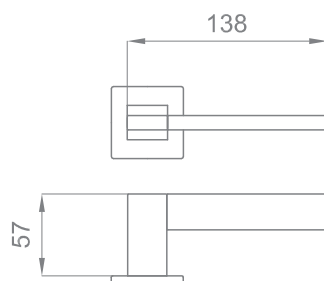

Индивидуальная упаковка

Вес брутто, кг **1,15**
Габариты, мм **240x165x55**

INCB14 CCS
**Хром блестящий —
хром матовый**