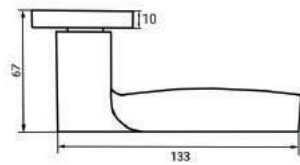

АРКО

Артикул: INDH 315-01

Индивидуальная упаковка
Вес брутто, кг **1,011**
Габариты, мм **200x157x57**

Транспортная упаковка
Кол-во, шт **20**
Вес брутто, кг **20,22**
Габариты, мм **420x325x300**

01 серия