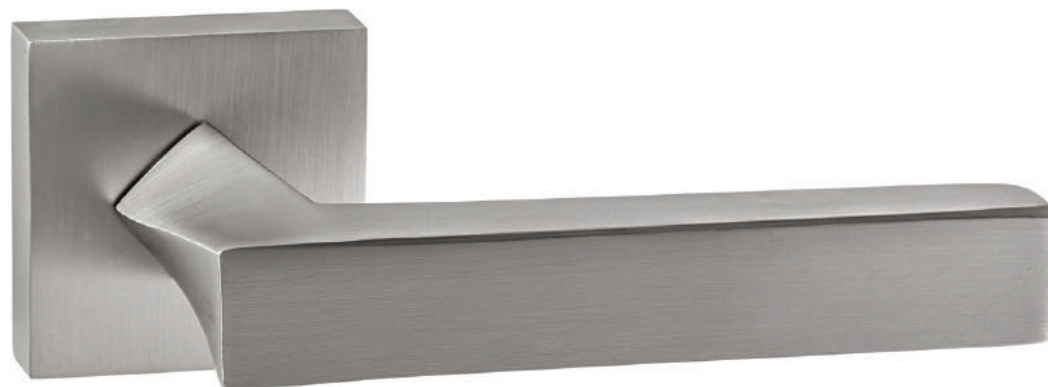

02 серия

INDH 301-02 MBN/CP
Матовый черный никель — хром блестящий

INDH 301-02 MSW/CP
Матовый супер белый — хром блестящий

INDH 301-02 SN/NP
Никель матовый — никель блестящий

INDH 301-02 SW/CP
Супер белый — хром блестящий