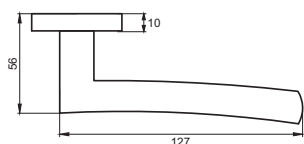

Индивидуальная упаковка
Вес брутто, кг **0,820**
Габариты, мм **180x170x70**

Транспортная упаковка
Кол-во, шт **20**
Вес брутто, кг **16,90**
Габариты, мм **380x360x370**