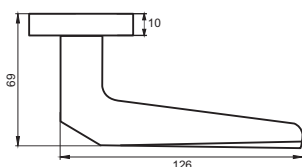

Индивидуальная упаковка
Вес брутто, кг **0,88**
Габариты, мм **180x170x70**

Транспортная упаковка
Кол-во, шт **20**
Вес брутто, кг **17,20**
Габариты, мм **380x360x370**

03 серия

INDH 54-03 MSN
Никель супер матовый

INDH 54-03 SSC
Супер сатин хром

02 серия

INDH 54-02 ABB
Бронза черная с патиной

INDH 54-02 MSW/CP
Матовый супер белый — хром блестящий

INDH 54-02 SN/NP
Никель матовый — никель блестящий