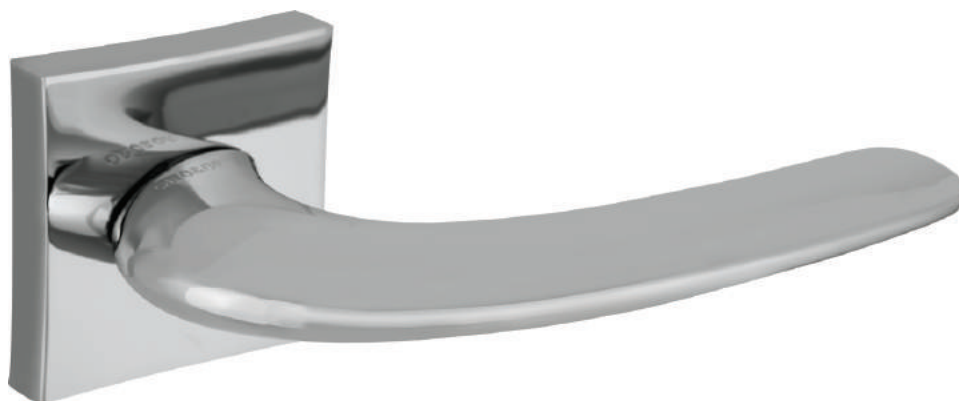

RAINBOW LINE

Артикул: IN931-13

IN931-13 SN
Никель матовый

Индивидуальная упаковка

Вес брутто, кг **1,01**
Габариты, мм **190x170x68**

Транспортная упаковка

Кол-во, шт **10**
Вес брутто, кг **11,10**
Габариты, мм **355x205x355**