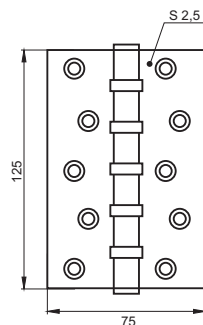

РЕНЦ ПЕТЛЯ ДВЕРНАЯ

СТАЛЬ

Артикул: IN125-4BB FH

- подходит для полотен до 50 кг
- можно использовать для левых и правых дверей
- четыре шариковых подшипника
- толщина 2,5 мм

Транспортная упаковка

Кол-во, шт **100**
Вес брутто, кг **28,00**
Габариты, мм **270x220x175**

Индивидуальная упаковка

Вес брутто, кг **0,27**
Габариты, мм **160x50x20**
Упаковка **картон**

	IN125-4BB FH	AB	Бронза античная
	IN125-4BB FH	B	Черный
	IN125-4BB FH	PB	Латунь блестящая
	IN125-4BB FH	SN	Никель матовый