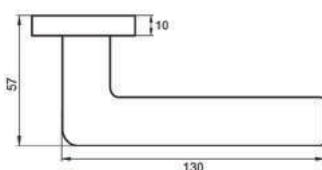

03 серия

INAL 539-03 В/CP
Черный — хром блестящий

INAL 539-03 MSW/CP
Матовый супер белый — хром блестящий

Индивидуальная упаковка

Вес брутто, кг **0,49**
Габариты, мм **160x120x60**

Транспортная упаковка

Кол-во, шт **20**
Вес брутто, кг **10,60**
Габариты, мм **330x240x320**