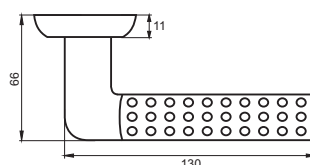

08 серия

Индивидуальная упаковка
Вес брутто, кг **0,55**
Габариты, мм **160x120x60**

Транспортная упаковка
Кол-во, шт **20**
Вес брутто, кг **10,20**
Габариты, мм **330x240x320**