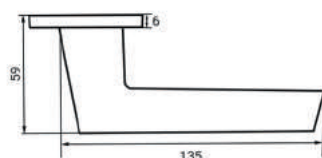

Индивидуальная упаковка
Вес брутто, кг **0,49**
Габариты, мм **160x120x60**

Транспортная упаковка
Кол-во, шт **20**
Вес брутто, кг **10,40**
Габариты, мм **330x240x320**

03 slim серия

INAL 556-03 slim B/B
Черный

INAL 556-03 slim B/W
Черный — белый

INAL 556-03 slim SSC/B
Супер сатин хром — черный