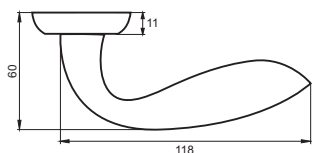

08 серия

INDH 94-08 SN/NP
Никель матовый —
никель блестящий

Индивидуальная упаковка
Вес брутто, кг **0,66**
Габариты, мм **180x170x70**

Транспортная упаковка
Кол-во, шт **20**
Вес брутто, кг **13,70**
Габариты, мм **380x360x370**