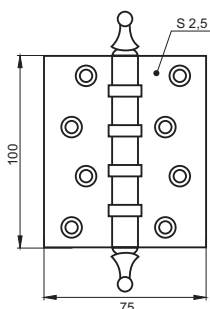

РЕНЦ ПЕТЛЯ ДВЕРНАЯ

СТАЛЬ

Артикул: IN100-4BB CH

- подходит для полотен до 40 кг
- можно использовать для левых и правых дверей
- четыре шариковых подшипника
- фигурный колпачок
- толщина 2,5 мм

Транспортная упаковка

Кол-во, шт **100**
Вес брутто, кг **23,00**
Габариты, мм **270x220x175**

Индивидуальная упаковка

Вес брутто, кг **0,22**
Габариты, мм **160x50x20**
Упаковка **картон**

	IN100-4BB CH	AB	Бронза античная
	IN100-4BB CH	CF	Кофе
	IN100-4BB CH	PB	Латунь блестящая
	IN100-4BB CH	SN	Никель матовый
	IN100-4BB CH	SW/PB	Супер белый — латунь блестящая
	IN100-4BB CH	W/PB	Белый — латунь блестящая