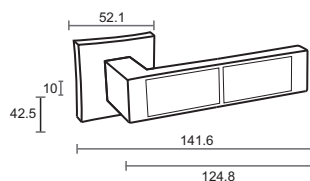

RAINBOW LINE

Артикул: IN921-13

Индивидуальная упаковка
Вес брутто, кг **1,10**
Габариты, мм **190x170x68**

Транспортная упаковка
Кол-во, шт **10**
Вес брутто, кг **12,00**
Габариты, мм **355x205x355**