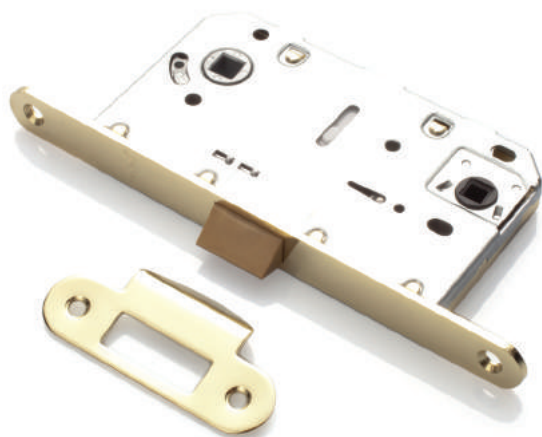

РЕНЦ ЗАЩЁЛКА САНТЕХНИЧЕСКАЯ

Артикул: INLB 96 PL

- бесшумная работа
- полиамидный язычок
- лицевая планка под фрезу
- отверстия под стяжные винты
- межосевое расстояние 96 мм
- бэксет 50 мм

Транспортная упаковка

Кол-во, шт **50**
Вес брутто, кг **22,00**
Габариты, мм **470x410x125**

Индивидуальная упаковка

Вес брутто, кг **0,43**
Габариты, мм **198x90x22**
Упаковка **картон**

- INLB 96 PL AB **Бронза античная**
- INLB 96 PL Black **Черный**
- INLB 96 PL C **Хром блестящий**
- INLB 96 PL SN **Никель матовый**
- INLB 96 PL White **Белый**