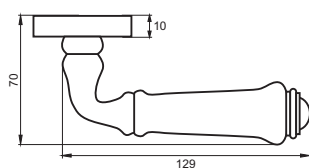

СИРАКУЗЫ

Артикул: INDH 617-16

Индивидуальная упаковка
Вес брутто, кг **0,66**
Габариты, мм **180x170x70**

Транспортная упаковка
Кол-во, шт **20**
Вес брутто, кг **13,20**
Габариты, мм **380x360x370**

16 серия

INDH 617-16 CP/WH
Хром блестящий
с белой керамикой

INDH 617-16 OB/OC
Бронза состаренная
с состаренной керамикой

INDH 617-16 SG/WH
Латунь матовая
с белой керамикой