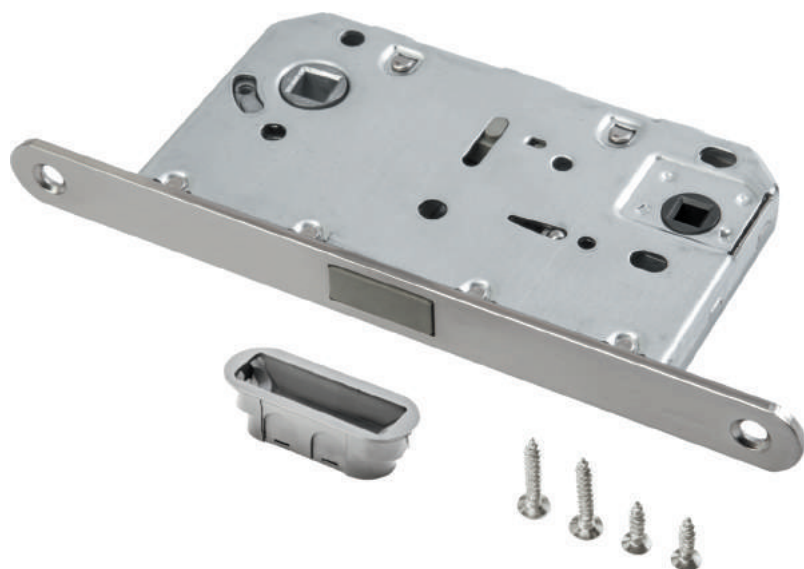

- B2B LBM 5096 pl SN **Никель матовый**
- B2B LBM 5096 pl Black **Черный**

B2B LBM 5096 PL

Транспортная упаковка

Кол-во, шт **50**
Вес брутто, кг **19,40**
Габариты, мм **530x410x125**

Индивидуальная упаковка

Вес брутто, кг **0,38**
Габариты, мм **210x90x20**