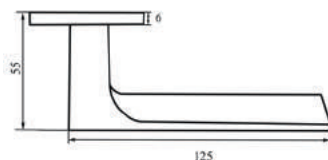

КАСТАНЬОЛЕ

Артикул: INAL 549-03 slim

Индивидуальная упаковка
Вес брутто, кг **0,44**
Габариты, мм **160x120x60**

Транспортная упаковка
Кол-во, шт **20**
Вес брутто, кг **10,00**
Габариты, мм **330x240x320**

03 slim серия

INAL 549-03 slim B
Черный

INAL 549-03 slim MBN
**Матовый
черный никель**

INAL 549-03 slim MSN
**Никель
супер матовый**

INAL 549-03 slim SN
**Матовый
супер белый**

INAL 549-03 slim CP
Хром блестящий

INAL 549-03 slim SSC
Супер сатин хром