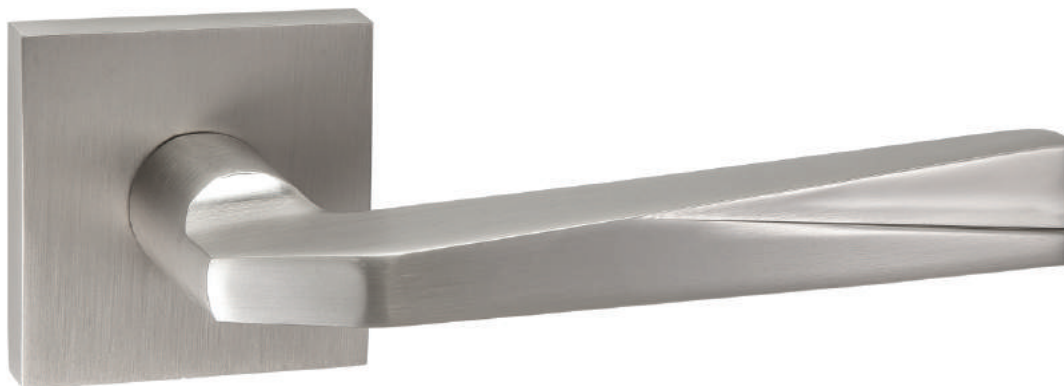

ВАЛЕРИО

Артикул: INDH 54-03 / 54-02

Индивидуальная упаковка
Вес брутто, кг **0,88**
Габариты, мм **180x170x70**

Транспортная упаковка
Кол-во, шт **20**
Вес брутто, кг **17,20**
Габариты, мм **380x360x370**

03 серия

INDH 54-03 MSN
Никель супер матовый

INDH 54-03 SSC
Супер сатин хром

02 серия

INDH 54-02 ABB
Бронза черная с патиной

INDH 54-02 MSW/CP
Матовый супер белый — хром блестящий

INDH 54-02 SN/NP
Никель матовый — никель блестящий