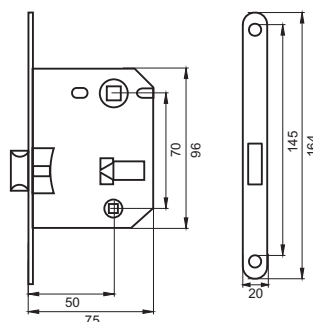

РЕНЦ ЗАЩЁЛКА САНТЕХНИЧЕСКАЯ

Артикул: INLB 2070 oval

- лицевая планка под фрезу
- отверстия под стяжные винты
- межосевое расстояние 70 мм
- бэксет 50 мм

Транспортная упаковка

Кол-во, шт **50**
Вес брутто, кг **16,50**
Габариты, мм **420x365x145**

Индивидуальная упаковка

Вес брутто, кг **0,32**
Габариты, мм **172x80x25**
Упаковка **картон**

- INLB 2070 oval B **Латунь блестящая**