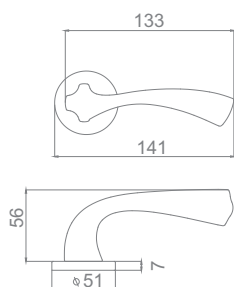

АПОЛО

Артикул: IN833/12

Транспортная упаковка

Кол-во, шт **10**
Вес брутто, кг **11,50**
Габариты, мм **500x300x180**

Индивидуальная упаковка

Вес брутто, кг **1,05**
Габариты, мм **240x165x55**

IN833/12 BSS
Бронза матовая темная