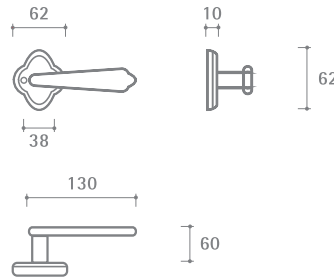

Индивидуальная упаковка

Вес брутто, кг **1,25**
Габариты, мм **200x70x160**