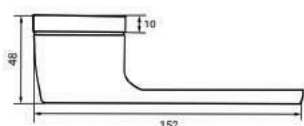

INDH 316-01 MBN
**Матовый черный
никель**

INDH 316-01 MSN
**Никель супер
матовый**

INDH 316-01 SN
Никель матовый

INDH 316-01 SSC
Супер сатин хром

НОТО

Артикул: INDH 317-01

Индивидуальная упаковка
Вес брутто, кг **1,186**
Габариты, мм **200x157x57**