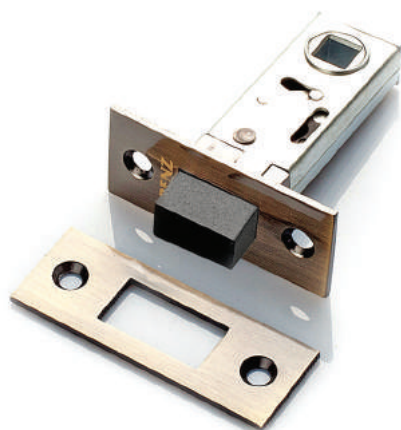

РЕНЦ ЗАЩЁЛКА МЕЖКОМНАТНАЯ

Артикул: INMagn 5-50

- бесшумная работа
- магнитный ригель
- бэксет 50 мм

Транспортная упаковка

Кол-во, шт **80**
Вес брутто, кг **9,15**
Габариты, мм **335x280x195**

Индивидуальная упаковка

Вес брутто, кг **0,11**
Габариты, мм **84x62x30**
Упаковка **картон**

- INMagn 5-50 AB **Бронза античная**
- INMagn 5-50 Black **Черный**
- INMagn 5-50 C **Хром блестящий**
- INMagn 5-50 MBN **Матовый черный никель**
- **НОВИНКА** INMagn 5-50 MSN **Никель супер матовый**
- INMagn 5-50 SN **Никель матовый**
- INMagn 5-50 White **Белый**