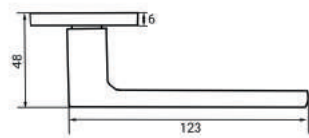

КОРСИКО

Артикул: INDH 323-03 slim

Индивидуальная упаковка
Вес брутто, кг **0,896**
Габариты, мм **200x157x57**

Транспортная упаковка
Кол-во, шт **20**
Вес брутто, кг **17,92**
Габариты, мм **420x325x300**

03 серия

INDH 323-03 slim B
Черный

INDH 323-03 slim CP
Хром блестящий

INDH 323-03 slim MBN
**Матовый черный
никель**

INDH 323-03 slim MSN
**Никель супер
матовый**

INDH 323-03 slim SN
Никель матовый

INDH 323-03 slim SSC
Супер сатин хром

ТУРИН

Артикул: INDH 324-03 slim

Индивидуальная упаковка
Вес брутто, кг **0,884**
Габариты, мм **200x157x57**

Транспортная упаковка
Кол-во, шт **20**
Вес брутто, кг **17,68**
Габариты, мм **420x325x300**

03 серия

INDH 324-03 slim B
Черный

INDH 324-03 slim CP
Хром блестящий

INDH 324-03 slim MBN
**Матовый черный
никель**

INDH 324-03 slim MSN
**Никель супер
матовый**

INDH 324-03 slim SN
Никель матовый

INDH 324-03 slim SSC
Супер сатин хром