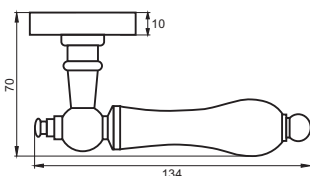

Кол-во, шт **20**
Вес брутто, кг **16,10**
Габариты, мм **380x360x370**

INDH 430-08 SN
Никель матовый

МИШЕЛЬ

Артикул: INDH 615-16

16 серия

INDH 615-16 CP/WH
Хром блестящий с белой керамикой

INDH 615-16 OB/OC
Бронза состаренная с состаренной керамикой