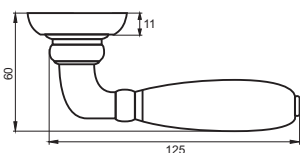

РЕДЖИНА

Артикул: INDH 35-08

08 серия

INDH 35-08 AB
Бронза античная

Индивидуальная упаковка

Вес брутто, кг **0,81**
Габариты, мм **180x170x70**

Транспортная упаковка

Кол-во, шт **20**
Вес брутто, кг **16,90**
Габариты, мм **380x360x370**

ВЕНЕЦИЯ

Артикул: INDH 36-08

08 серия

INDH 36-08 SC/CP
Хром матовый —
хром блестящий

INDH 36-08 SN/NP
Никель матовый —
никель блестящий

Индивидуальная упаковка

Вес брутто, кг **0,85**
Габариты, мм **180x170x70**

Транспортная упаковка

Кол-во, шт **20**
Вес брутто, кг **16,45**
Габариты, мм **380x360x370**