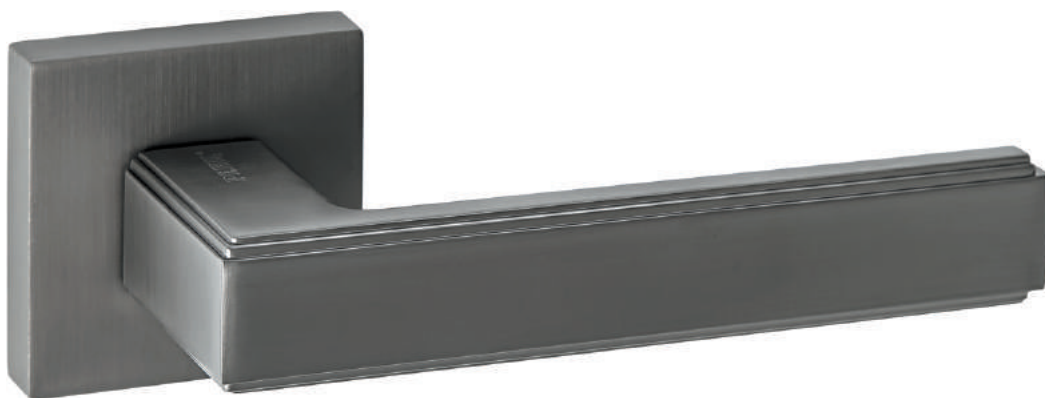

02 серия

INDH 95-02 MSW/CP
Матовый супер белый — хром блестящий

INDH 95-02 SN
Никель матовый

INDH 95-02 SW/CP
Супер белый — хром блестящий

АРОНА

Артикул: INDH 96-03 / 96-02

Индивидуальная упаковка
Вес брутто, кг **0,950**
Габариты, мм **180x170x70**