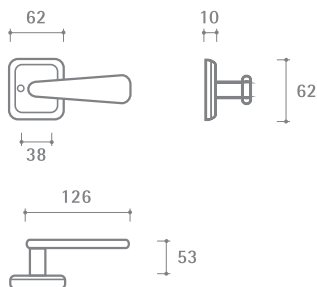

Индивидуальная упаковка

Вес брутто, кг **1,35**
Габариты, мм **200x70x160**