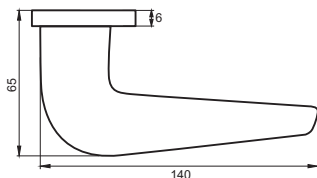

МАКИАТО

Артикул: INAL 544-06 slim

Индивидуальная упаковка
Вес брутто, кг **0,45**
Габариты, мм **160x120x60**

Транспортная упаковка
Кол-во, шт **20**
Вес брутто, кг **10,00**
Габариты, мм **330x240x320**