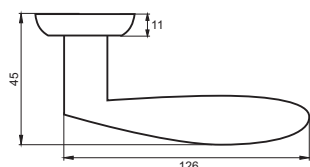

08 серия

Индивидуальная упаковка
Вес брутто, кг **0,43**
Габариты, мм **160x120x60**

Транспортная упаковка
Кол-во, шт **20**
Вес брутто, кг **9,00**
Габариты, мм **330x240x320**