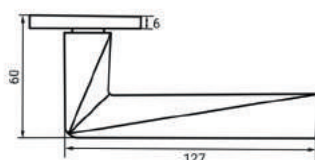

INAL 549-03 slim SN
**Матовый
супер белый**

INAL 549-03 slim CP
Хром блестящий

INAL 549-03 slim SSC
Супер сатин хром

РАΦ

Артикул: INAL 552-03 slim

Индивидуальная упаковка
Вес брутто, кг **0,48**
Габариты, мм **160x120x60**