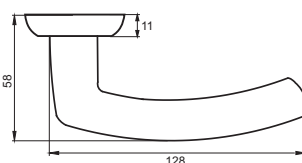

08 серия

INAL 519-08 В/СР
Черный —
хром блестящий

INAL 519-08 MSW/СР
Матовый супер белый —
хром блестящий

INAL 519-08 SN
Никель матовый

МИНЕСТРОНЕ

Артикул: INAL 550-08

Індивідуальна упаковка

Вес брутто, кг **0,49**
Габарити, мм **160x120x60**