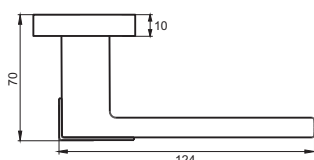

12 серия

INDH 99-12 MSN
Никель супер матовый

КАТАНИЯ

Артикул: INDH 301-02

Индивидуальная упаковка
Вес брутто, кг **0,95**
Габариты, мм **180x170x70**

Транспортная упаковка
Кол-во, шт **20**
Вес брутто, кг **19,20**
Габариты, мм **380x360x370**