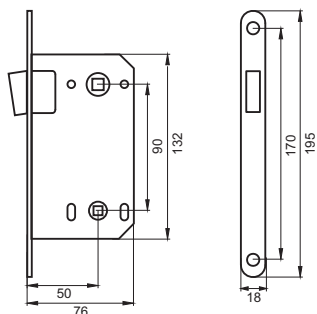

РЕНЦ ЗАЩЁЛКА САНТЕХНИЧЕСКАЯ

Артикул: INMagn 2090

- бесшумная работа
- магнитный ригель
- лицевая планка под фрезу
- отверстия под стяжные винты
- межосевое расстояние 90 мм
- бэксет 50 мм

Транспортная упаковка

Кол-во, шт **60**
Вес брутто, кг **24,50**
Габариты, мм **520x410x165**

Индивидуальная упаковка

Вес брутто, кг **0,39**
Габариты, мм **200x100x23**
Упаковка **картон**

- INMagn 2090 AB **Бронза античная**
- **НОВИНКА** INMagn 2090 Black **Черный**
- INMagn 2090 C **Хром блестящий**
- INMagn 2090 SN **Никель матовый**
- **НОВИНКА** INMagn 2090 MSN **Никель супер матовый**
- **НОВИНКА** INMagn 2090 MBN **Матовый черный никель**