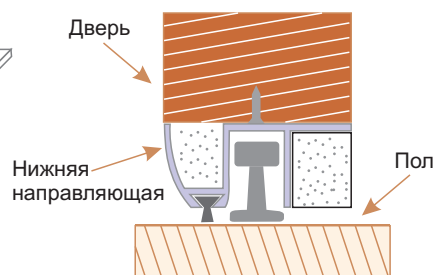

Артикул: INN1 / INN2

- подходит для любых роликов
- материал - алюминиевый сплав
- наличие паза под пыльник
- длина: 1 и 2 метра