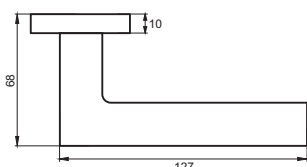

02 серия

INAL 530-02 SN/NP
Никель матовый — никель блестящий

НОЧИАТА

Артикул: INAL 531-03 / 531-02

Индивидуальная упаковка
Вес брутто, кг **0,53 / 0,51**
Габариты, мм **160x120x60**

Транспортная упаковка
Кол-во, шт **20**
Вес брутто, кг **10,80**
Габариты, мм **330x240x320**