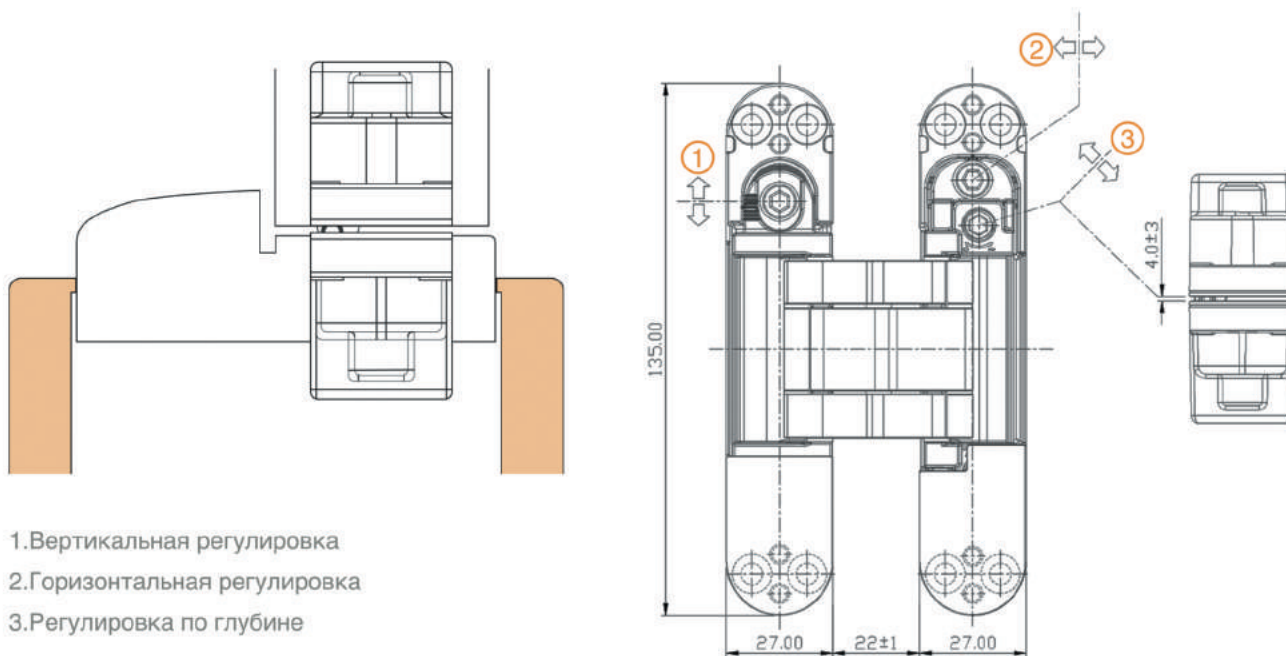

новинка 2024 года

Петля CDH-3D 135x27

Петля CDH-3D 135x27-S

ПЕТЛИ

Современные дверные петли обеспечивают не только надёжную и комфортную работу двери, но и являются полноценным элементом интерьера.

Конкурентные преимущества дверных петель, представленных в ассортименте: