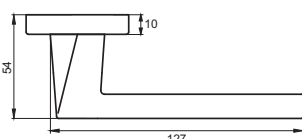

КАТАНИЯ

Артикул: INDH 301-02

Индивидуальная упаковка
Вес брутто, кг **0,95**
Габариты, мм **180x170x70**

Транспортная упаковка
Кол-во, шт **20**
Вес брутто, кг **19,20**
Габариты, мм **380x360x370**

02 серия

INDH 301-02 MBN/CP
Матовый черный никель — хром блестящий

INDH 301-02 MSW/CP
Матовый супер белый — хром блестящий

INDH 301-02 SN/NP
Никель матовый — никель блестящий

INDH 301-02 SW/CP
Супер белый — хром блестящий

РАВЕНА

Артикул: INDH 302-03 / 302-02

Индивидуальная упаковка
Вес брутто, кг **0,90**
Габариты, мм **180x170x70**

Транспортная упаковка
Кол-во, шт **20**
Вес брутто, кг **18,50**
Габариты, мм **380x360x370**

03 серия

INDH 302-03 MBN
Матовый черный никель

INDH 302-03 MSN
Никель супер матовый

02 серия

INDH 302-02 AB
Бронза античная

INDH 302-02 ABB
Бронза черная с патиной

INDH 302-02 SN
Никель матовый