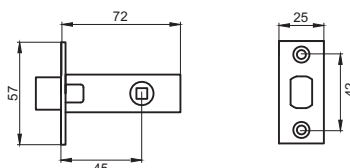

РЕНЦ ЗАЩЁЛКА МЕЖКОМНАТНАЯ

Артикул: INL 5-45 plastic

- бесшумная работа
- полиамидный язычок
- отверстия под стяжные винты
- бэксет 45 мм

Транспортная упаковка

Кол-во, шт **100**
Вес брутто, кг **12,70**
Габариты, мм **420x365x145**

Индивидуальная упаковка

Вес брутто, кг **0,12**
Габариты, мм **84x62x30**
Упаковка **картон**

- INL 5-45 plastic AB **Бронза античная**
- INL 5-45 plastic B **Латунь блестящая**
- INL 5-45 plastic Black **Черный**
- INL 5-45 plastic C **Хром блестящий**
- INL 5-45 plastic MBN **Матовый черный никель**
- **НОВИНКА** INL 5-45 plastic MSN **Никель супер матовый**
- INL 5-45 plastic SN **Никель матовый**
- INL 5-45 plastic White **Белый**