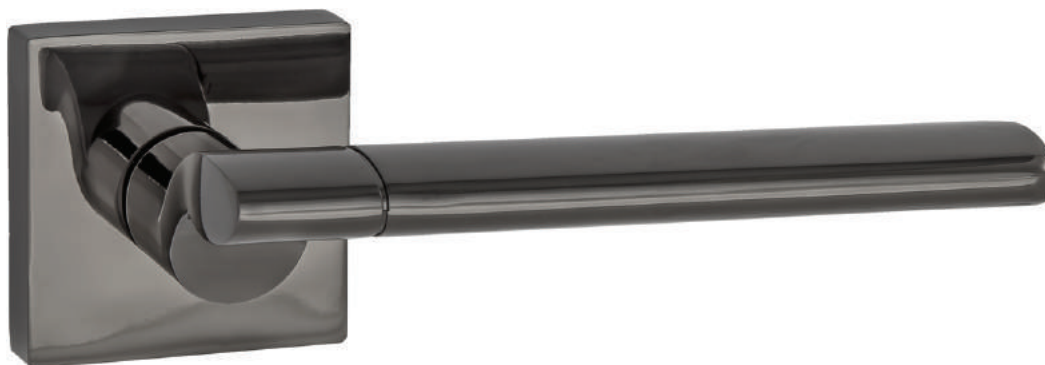

МАРЧЕЛЛО

Артикул: INDH 57-03 / 57-02

Индивидуальная упаковка
Вес брутто, кг **0,900**
Габариты, мм **180x170x70**

Транспортная упаковка
Кол-во, шт **20**
Вес брутто, кг **18,60**
Габариты, мм **380x360x370**

03 серия

INDH 57-03 BN
Черный никель

02 серия

INDH 57-02 SC/CP
Хром матовый — хром блестящий

INDH 57-02 SN/NP
Никель матовый — никель блестящий