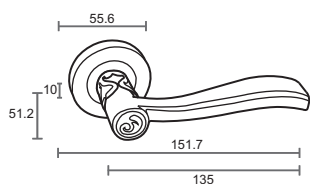

GENERAL LINE

Артикул: IN905-15

Индивидуальная упаковка
Вес брутто, кг **1,07**
Габариты, мм **190x170x68**

Транспортная упаковка
Кол-во, шт **10**
Вес брутто, кг **11,70**
Габариты, мм **355x205x355**