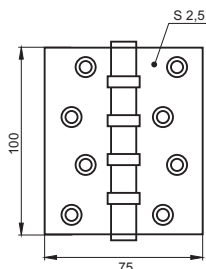

puerto ПЕТЛЯ ДВЕРНАЯ

СТАЛЬ

Артикул: IN100-4S FH

- подходит для полотен до 40 кг
- можно использовать для левых и правых дверей
- толщина 2,5 мм

Транспортная упаковка

Кол-во, шт **100**
Вес брутто, кг **22,00**
Габариты, мм **255x230x150**

Индивидуальная упаковка

Вес брутто, кг **0,21**
Габариты, мм **135x48x19**
Упаковка **картон**

- IN100-4S FH AB **Бронза античная**
- IN100-4S FH B **Чёрный**
- IN100-4S FH B/CP **Чёрный — хром блестящий**
- IN100-4S FH BN **Чёрный никель**
- IN100-4S FH CF **Кофе**
- IN100-4S FH CP **Хром блестящий**
- IN100-4S FH MAB **Бронза античная матовая**
- IN100-4S FH MBN **Матовый чёрный никель**
- IN100-4S FH MSN **Никель супер матовый**
- IN100-4S FH SB **Латунь матовая**
- IN100-4S FH SN **Никель матовый**
- IN100-4S FH SSC **Супер сатин хром**
- IN100-4S FH SW **Супер белый**
- IN100-4S FH SW/CP **Супер белый — хром блестящий**