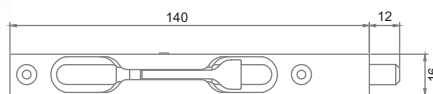

РЕНЦ РИГЕЛЬ

Артикул: INR 140

Торцевой, длина 140мм

Транспортная упаковка

Кол-во, шт **100**

Вес брутто, кг **9,00**

Габариты, мм **370x240x110**

Индивидуальная упаковка

Вес брутто, кг **0,08**

Габариты, мм **225x101x69**

Упаковка **картон**

- INR 140 AB **Бронза античная**
- INR 140 Black **Черный**
- INR 140 CP **Хром блестящий**
- INR 140 SN **Никель матовый**
- **НОВИНКА** INR 140 MSN **Никель супер матовый**
- **НОВИНКА** INR 140 MBN **Матовый черный никель**