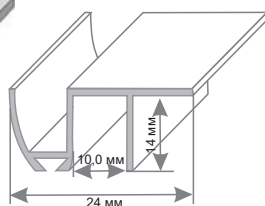

Артикул: INN1 / INN2

- подходит для любых роликов
- материал - алюминиевый сплав
- наличие паза под пыльник
- длина: 1 и 2 метра