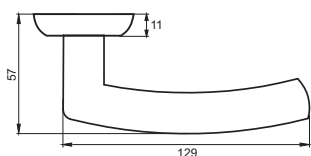

08 серия

Индивидуальная упаковка

Вес брутто, кг **0,93**
Габариты, мм **180x170x70**

Транспортная упаковка

Кол-во, шт **20**
Вес брутто, кг **17,10**
Габариты, мм **380x360x370**