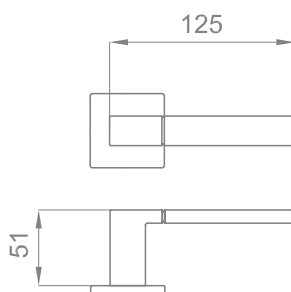

INCH14 OC+INS07
**Хром блестящий
с пластиковой вставкой**

ПОРТО

Артикул: INEB14

Транспортная упаковка

Кол-во, шт **10**
Вес брутто, кг **11,70**
Габариты, мм **500x300x180**

Индивидуальная упаковка

Вес брутто, кг **1,07**
Габариты, мм **240x165x55**