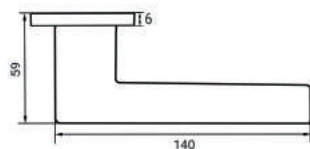

INDH 319-06 SN
Никель матовый

INDH 319-06 SSC
Супер сатин хром

КРОНЕ

Артикул: INDH 320-03 slim

Индивидуальная упаковка
Вес брутто, кг **0,901**
Габариты, мм **200x157x57**

Транспортная упаковка
Кол-во, шт **20**
Вес брутто, кг **18,02**
Габариты, мм **420x325x300**