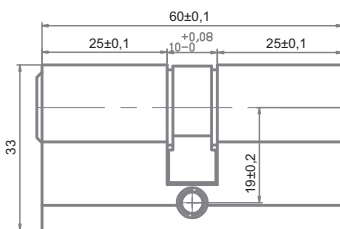

РЕНЦ ЦИЛИНДРОВЫЙ МЕХАНИЗМ, 60 мм

Артикул: INCC 60

- длина 60 мм
- ключ-ключ
- перфорированный ключ (5 шт)
- материал корпуса и сердечника - латунь
- 5 секретных пинов и штифт от высверливания
- поворотный кулачок расположен под углом

Транспортная упаковка

Кол-во, шт **50**
Вес брутто, кг **13,00**
Габариты, мм **450x175x101**

Индивидуальная упаковка

Вес брутто, кг **0,25**
Габариты, мм **76x40x30**
Упаковка **картон**

- INCC 60 AB **Бронза античная**
- INCC 60 Black **Черный**