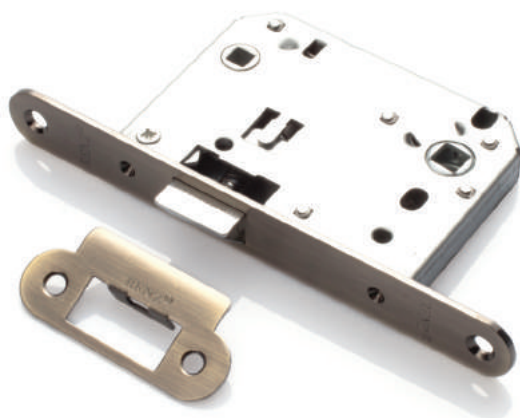

РЕНЦ ЗАЩЁЛКА САНТЕХНИЧЕСКАЯ

Артикул: INLB 2070 oval

- лицевая планка под фрезу
- отверстия под стяжные винты
- межосевое расстояние 70 мм
- бэксет 50 мм

Транспортная упаковка

Кол-во, шт **50**
Вес брутто, кг **16,50**
Габариты, мм **420x365x145**

Индивидуальная упаковка

Вес брутто, кг **0,32**
Габариты, мм **172x80x25**
Упаковка **картон**

- INLB 2070 oval B **Латунь блестящая**