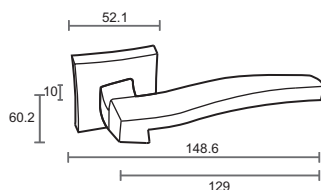

GENERAL LINE

Артикул: IN926-13

Индивидуальная упаковка

Вес брутто, кг **1,10**
Габариты, мм **190x170x68**

Транспортная упаковка

Кол-во, шт **10**
Вес брутто, кг **12,00**
Габариты, мм **355x205x355**