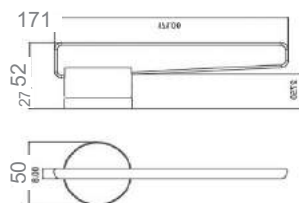

Индивидуальная упаковка

Вес брутто, кг **1,05**
Габариты, мм **225x160x80**