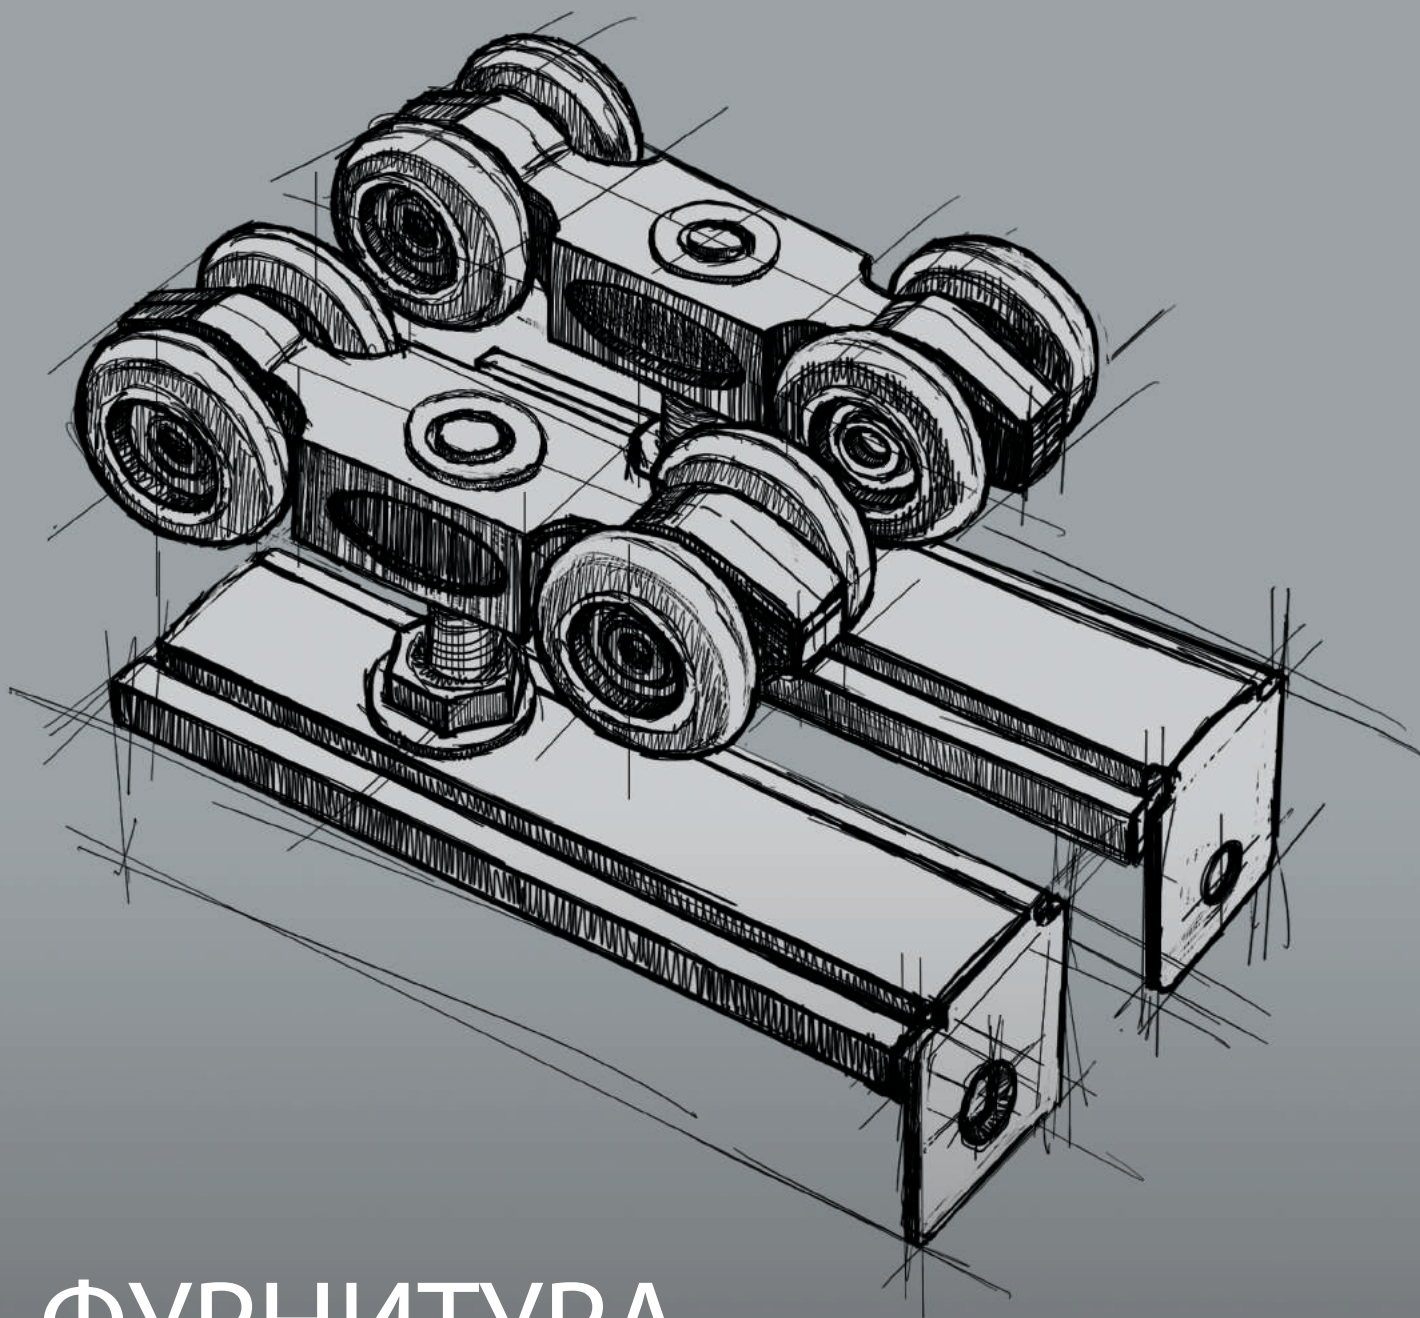

ФУРНИТУРА ДЛЯ РАЗДВИЖНЫХ ДВЕРЕЙ