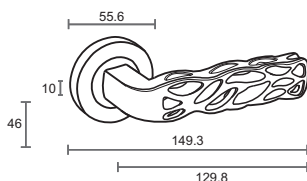

GENERAL LINE

Артикул: IN902-15

Индивидуальная упаковка

Вес брутто, кг **0,93**
Габариты, мм **190x170x68**

Транспортная упаковка

Кол-во, шт **10**
Вес брутто, кг **10,30**
Габариты, мм **355x205x355**