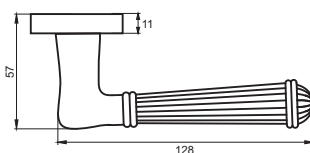

INDH 617-16 CP/WH
Хром блестящий
с белой керамикой

INDH 617-16 OB/OC
Бронза состаренная
с состаренной керамикой

INDH 617-16 SG/WH
Латунь матовая
с белой керамикой

НОВАРА

Артикул: INDH 625-16

Индивидуальная упаковка
Вес брутто, кг **0,77**
Габариты, мм **180x170x70**