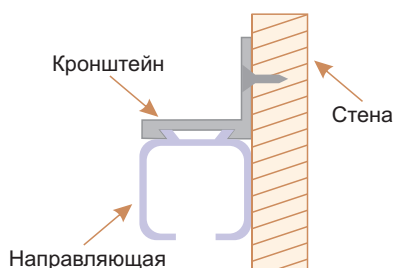

Артикул: INL2 / INL3 (РОССИЯ)

- подходит для роликов без доводчиков
- материал - алюминиевый сплав
- длина: 2 и 3 метра

НАПРАВЛЯЮЩАЯ НИЖНЯЯ