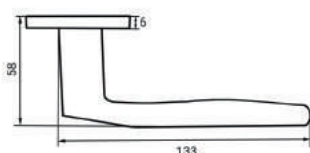

Индивидуальная упаковка

Вес брутто, кг **0,50**
Габариты, мм **160x120x60**

Транспортная упаковка

Кол-во, шт **20**
Вес брутто, кг **10,60**
Габариты, мм **330x240x320**

03 slim серия

INAL 554-03 slim B
Черный

INAL 554-03 slim MBN
**Матовый
черный никель**

INAL 554-03 slim MSN
**Никель
супер матовый**

INAL 554-03 slim SN
Никель матовый

INAL 554-03 slim CP
Хром блестящий

INAL 554-03 slim SSC
Супер сатин хром