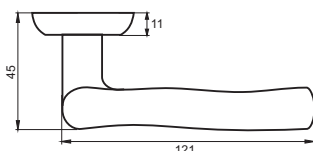

08 серия

INDH 201-08 SN/NP

Никель матовый — никель блестящий

Индивидуальная упаковка

Вес брутто, кг **0,67**
Габариты, мм **170x120x60**

Транспортная упаковка

Кол-во, шт **20**
Вес брутто, кг **13,60**
Габариты, мм **350x245x310**