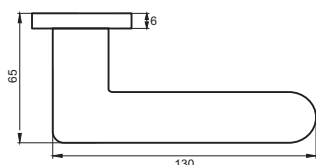

Артикул: INAL 546-06 slim

Индивидуальная упаковка
Вес брутто, кг **0,45**
Габариты, мм **160x120x60**

Транспортная упаковка
Кол-во, шт **20**
Вес брутто, кг **10,00**
Габариты, мм **330x240x320**

06 slim серия