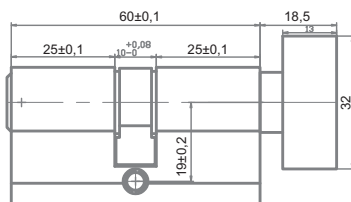

РЕНЦ ЦИЛИНДРОВЫЙ МЕХАНИЗМ, 60мм

Артикул: INCS 60-H

- длина 60 мм
- ключ-завёртка
- английский ключ (5 шт)
- материал корпуса и сердечника - латунь
- 5 секретных пинов и штифт от высверливания
- поворотный кулачок расположен под углом

Транспортная упаковка

Кол-во, шт **50**
Вес брутто, кг **14,50**
Габариты, мм **450x175x120**

Индивидуальная упаковка

Вес брутто, кг **0,28**
Габариты, мм **93x40x30**
Упаковка **картон**

- INCS 60-H Black **Черный**
- INCS 60-H SN **Никель матовый**