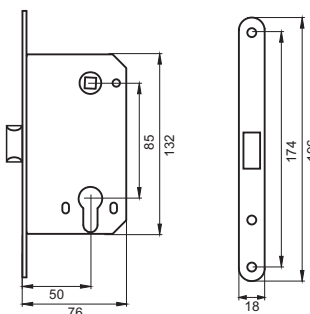

РЕНЦ ЗАМОК ВРЕЗНОЙ

Артикул: INLB 85 PL

- бесшумная работа
- полиамидный язычок
- лицевая планка под фрезу
- отверстия под стяжные винты
- межосевое расстояние 85 мм
- бэксет 50 мм

Транспортная упаковка

Кол-во, шт **50**
Вес брутто, кг **23,00**
Габариты, мм **470x410x125**

Индивидуальная упаковка

Вес брутто, кг **0,45**
Габариты, мм **198x90x22**
Упаковка **картон**

- INLB 85 PL AB **Бронза античная**
- INLB 85 PL Black **Черный**
- INLB 85 PL C **Хром блестящий**
- INLB 85 PL SN **Никель матовый**
- INLB 85 PL White **Белый**