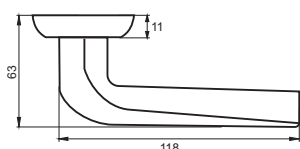

АМАРЕТТИ

Артикул: INAL 517-08

08 серия

Индивидуальная упаковка
Вес брутто, кг **0,43**
Габариты, мм **160x120x60**

Транспортная упаковка
Кол-во, шт **20**
Вес брутто, кг **7,80**
Габариты, мм **330x240x320**

КАРПАЧЧО

Артикул: INAL 518-08

08 серия

Индивидуальная упаковка
Вес брутто, кг **0,45**
Габариты, мм **160x120x60**

Транспортная упаковка
Кол-во, шт **20**
Вес брутто, кг **7,60**
Габариты, мм **330x240x320**