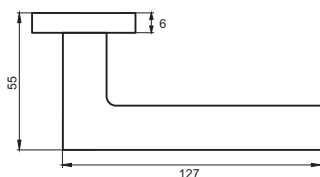

Индивидуальная упаковка
Вес брутто, кг **0,49**
Габариты, мм **160x120x60**

Транспортная упаковка
Кол-во, шт **20**
Вес брутто, кг **10,40**
Габариты, мм **330x240x320**

03 slim серия

INAL 531-03 slim B
Черный

INAL 531-03 slim MSN
Никель супер матовый

INAL 531-03 slim MBN
Матовый черный никель