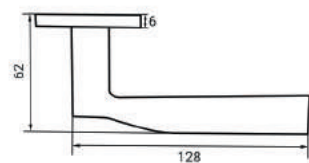

ТУРИН

Артикул: INDH 324-03 slim

Индивидуальная упаковка
Вес брутто, кг **0,884**
Габариты, мм **200x157x57**

Транспортная упаковка
Кол-во, шт **20**
Вес брутто, кг **17,68**
Габариты, мм **420x325x300**

03 серия