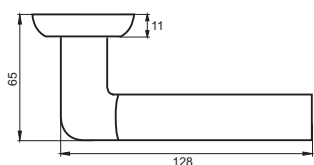

Индивидуальная упаковка

Вес брутто, кг **0,85**
Габариты, мм **180x170x70**

Транспортная упаковка

Кол-во, шт **20**
Вес брутто, кг **16,45**
Габариты, мм **380x360x370**

СИЦИЛИЯ

Артикул: INDH 37-08

08 серия