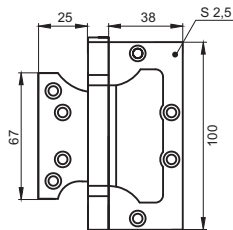

puerto ПЕТЛЯ ДВЕРНАЯ

СТАЛЬ

Артикул: IN100-2S FH безBP

- подходит для полотен до 30 кг
- не требует врезки
- можно использовать для левых и правых дверей
- толщина 2,5 мм

Транспортная упаковка

Кол-во, шт **100**
Вес брутто, кг **17,00**
Габариты, мм **270x220x150**

Индивидуальная упаковка

Вес брутто, кг **0,16**
Габариты, мм **135x52x20**
Упаковка **картон**

	IN100-2S FH	AB	Бронза античная
	IN100-2S FH	B	Чёрный
	IN100-2S FH	B/CP	Чёрный — хром блестящий
	IN100-2S FH	BN	Чёрный никель
	IN100-2S FH	CF	Кофе
	IN100-2S FH	CP	Хром блестящий
	IN100-2S FH	MBN	Матовый чёрный никель
	IN100-2S FH	MSN	Никель супер матовый
	IN100-2S FH	SB	Латунь матовая
	IN100-2S FH	SN	Никель матовый
	IN100-2S FH	SSC	Супер сатин хром
	IN100-2S FH	SW	Супер белый
	IN100-2S FH	SW/CP	Супер белый — хром блестящий