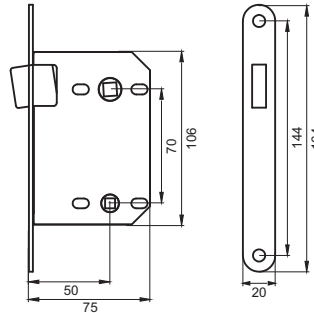

РЕНЦ ЗАЩЁЛКА САНТЕХНИЧЕСКАЯ

Артикул: INMagn 2070

- бесшумная работа
- магнитный ригель
- лицевая планка под фрезу
- отверстия под стяжные винты
- межосевое расстояние 70 мм
- бэксет 50 мм

Транспортная упаковка

Кол-во, шт **50**
Вес брутто, кг **16,50**
Габариты, мм **420x365x145**

Индивидуальная упаковка

Вес брутто, кг **0,32**
Габариты, мм **172x80x25**
Упаковка **картон**

- INMagn 2070 AC **Медь античная**
- INMagn 2070 Black **Чёрный**
- INMagn 2070 C **Хром блестящий**
- INMagn 2070 SN **Никель матовый**
- INMagn 2070 White **Белый**