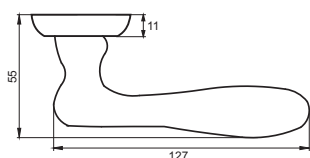

08 серия

INDH 430-08 AB
Бронза античная

INDH 430-08 DGP
Латунь темная

Индивидуальная упаковка

Вес брутто, кг **0,84**
Габариты, мм **180x170x70**

Транспортная упаковка

Кол-во, шт **20**
Вес брутто, кг **16,10**
Габариты, мм **380x360x370**

INDH 430-08 SN
Никель матовый