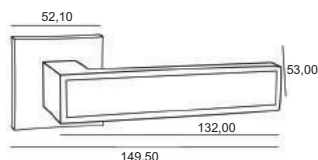

RAINBOW LINE

Артикул: IN928-13

Индивидуальная упаковка

Вес брутто, кг **1,00**
Габариты, мм **190x170x68**

Транспортная упаковка

Кол-во, шт **10**
Вес брутто, кг **11,00**
Габариты, мм **355x205x355**