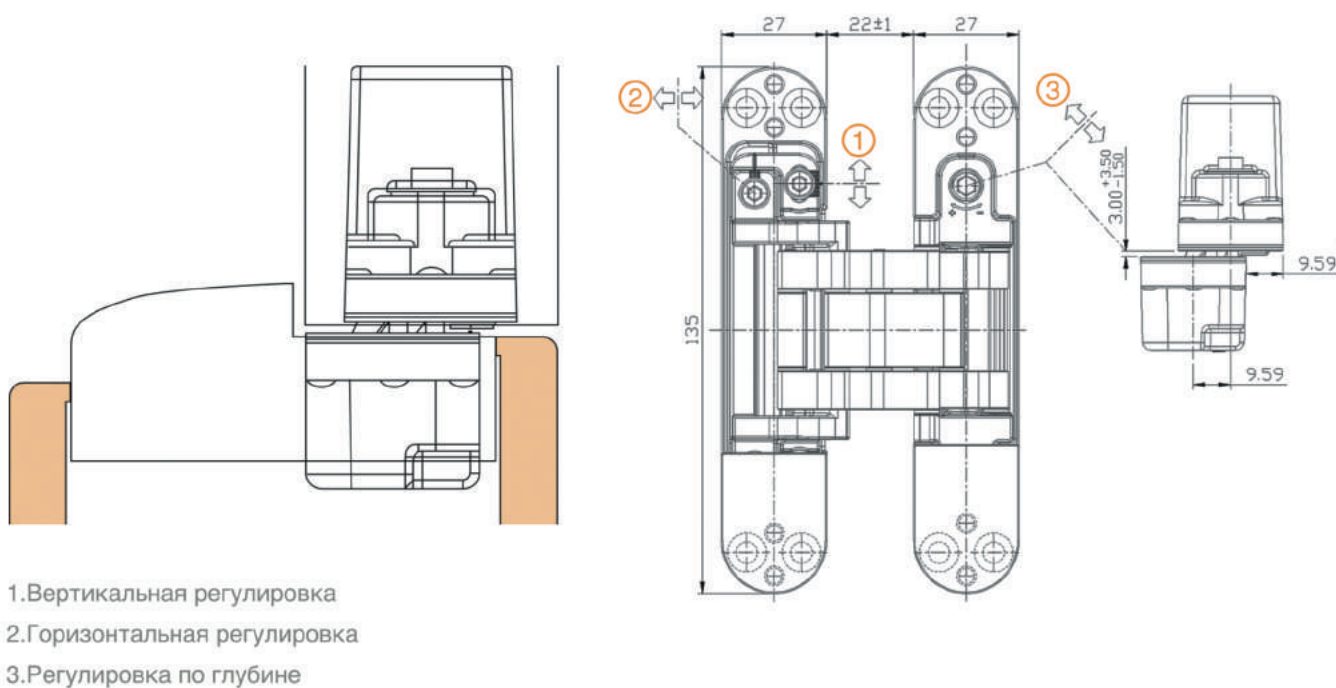

новинка 2024 года

Петля CDH-3D 135x27

Петля CDH-3D 135x27-S

ПЕТЛИ

Современные дверные петли обеспечивают не только надёжную и комфортную работу двери, но и являются полноценным элементом интерьера.

Конкурентные преимущества дверных петель, представленных в ассортименте: