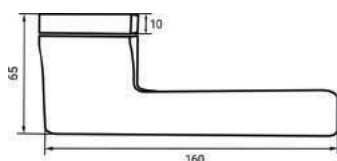

01 серия

INAL 557-01 B
Черный

INAL 557-01 MBN
**Матовый
черный никель**

INAL 557-01 MSN
**Никель
супер матовый**