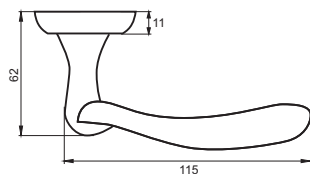

САН-МАРИНО

Артикул: INDH 27-08

08 серия

INDH 27-08 SN/NP
Никель матовый — никель блестящий

Индивидуальная упаковка
Вес брутто, кг **0,76**
Габариты, мм **180x170x70**

Транспортная упаковка
Кол-во, шт **20**
Вес брутто, кг **14,90**
Габариты, мм **380x360x370**