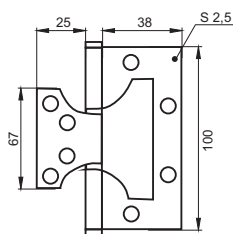

РЕНЦ ПЕТЛЯ НАКЛАДНАЯ

СТАЛЬ

Артикул: IN100-2BB FH безBP

- подходит для полотен до 30 кг
- не требует врезки
- можно использовать для левых и правых дверей
- два шариковых подшипника
- толщина 2,5 мм

Транспортная упаковка
Кол-во, шт **100**
Вес брутто, кг **16,20**
Габариты, мм **270x220x150**

Индивидуальная упаковка
Вес брутто, кг **0,16**
Габариты, мм **135x52x20**
Упаковка **картон**

	IN100-2BB FH	AB	Бронза античная
	IN100-2BB FH	AC	Медь античная
	IN100-2BB FH	B	Чёрный
	IN100-2BB FH	B/CP	Чёрный — хром блестящий
	IN100-2BB FH	BN	Чёрный никель
	IN100-2BB FH	CF	Кофе
	IN100-2BB FH	CP	Хром блестящий
	IN100-2BB FH	MAB	Бронза античная матовая
	IN100-2BB FH	MBN	Матовый чёрный никель
	IN100-2BB FH	MSN	Никель супер матовый
	IN100-2BB FH	PB	Латунь блестящая
	IN100-2BB FH	SB	Латунь матовая
	IN100-2BB FH	SN	Никель матовый
новинка	IN100-2BB FH	SSC	Супер сатин хром
новинка	IN100-2BB FH	SSG	Золото матовое сатинированное
	IN100-2BB FH	SW	Супер белый
	IN100-2BB FH	SW/CP	Супер белый — хром блестящий
	IN100-2BB FH	SW/PB	Супер белый — латунь блестящая
	IN100-2BB FH	W	Белый
	IN100-2BB FH	W/CP	Белый — хром блестящий