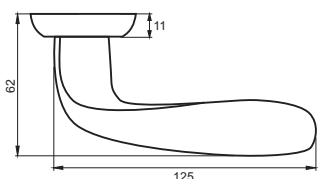

Індивідуальна упаковка

Вес брутто, кг **0,48**
Габарити, мм **160x120x60**

Транспортна упаковка

Кол-во, шт **20**
Вес брутто, кг **10,00**
Габарити, мм **330x240x320**

08 серия

INAL 519-08 В/СР
Черный —
хром блестящий

INAL 519-08 MSW/СР
Матовый супер белый —
хром блестящий

INAL 519-08 SN
Никель матовый