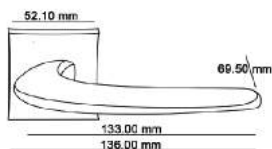

GENERAL LINE

Артикул: IN932-13

IN932-13 CP
Хром блестящий