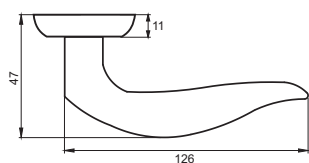

08 серия

INDH 426-08 W/CP
Белый —
хром блестящий

Индивидуальная упаковка

Вес брутто, кг **0,71**
Габариты, мм **180x170x70**

Транспортная упаковка

Кол-во, шт **20**
Вес брутто, кг **15,00**
Габариты, мм **380x360x370**