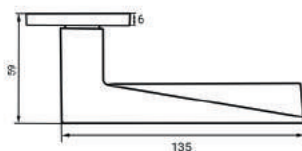

CORRENTO

Артикул: INDH 321-03 slim

Индивидуальная упаковка

Вес брутто, кг **0,909**
Габариты, мм **200x157x57**

Транспортная упаковка

Кол-во, шт **20**
Вес брутто, кг **18,18**
Габариты, мм **420x325x300**

03 серия

INDH 321-03 slim B
Черный

INDH 321-03 slim CP
Хром блестящий

INDH 321-03 slim MBN
Матовый черный никель

INDH 321-03 slim MSN
Никель супер матовый

INDH 321-03 slim SN
Никель матовый

INDH 321-03 slim SSC
Супер сатин хром

ЛАТИНА

Артикул: INDH 322-03 slim

Индивидуальная упаковка

Вес брутто, кг **0,828**
Габариты, мм **200x157x57**

Транспортная упаковка

Кол-во, шт **20**
Вес брутто, кг **16,56**
Габариты, мм **420x325x300**

03 серия

INDH 322-03 slim B
Черный

INDH 322-03 slim CP
Хром блестящий

INDH 322-03 slim MBN
Матовый черный никель

INDH 322-03 slim MSN
Никель супер матовый

INDH 322-03 slim SN
Никель матовый

INDH 322-03 slim SSC
Супер сатин хром

INDH 322-03 slim SSG
Золото матовое сатирированное