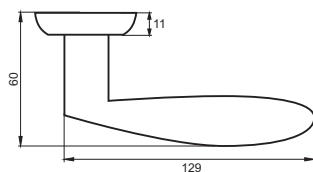

08 серия

INDH 14-08 AB
Бронза античная

INDH 14-08 SN
Никель матовый

Индивидуальная упаковка

Вес брутто, кг **0,76**
Габариты, мм **180x170x70**

Транспортная упаковка

Кол-во, шт **20**
Вес брутто, кг **14,45**
Габариты, мм **380x360x370**