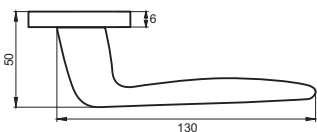

Артикул: INAL 542-03 slim

Индивидуальная упаковка
Вес брутто, кг **0,45**
Габариты, мм **160x120x60**

Транспортная упаковка
Кол-во, шт **20**
Вес брутто, кг **10,00**
Габариты, мм **330x240x320**

03 slim серия