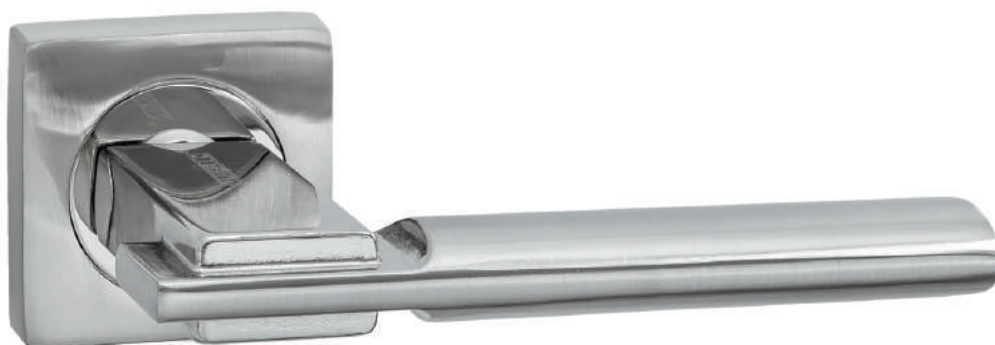

ПАРМЕДЖАНО

Артикул: INAL 523-02

Индивидуальная упаковка

Вес брутто, кг **0,53**
Габариты, мм **160x120x60**

Транспортная упаковка

Кол-во, шт **20**
Вес брутто, кг **9,20**
Габариты, мм **330x240x320**

02 серия