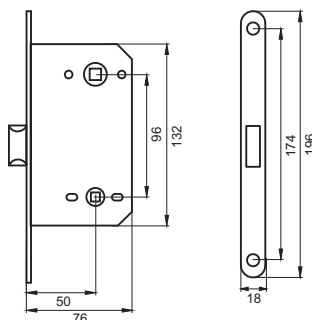

РЕНЦ ЗАЩЁЛКА САНТЕХНИЧЕСКАЯ

Артикул: INLB 96 PL

- бесшумная работа
- полиамидный язычок
- лицевая планка под фрезу
- отверстия под стяжные винты
- межосевое расстояние 96 мм
- бэксет 50 мм

Транспортная упаковка

Кол-во, шт **50**
Вес брутто, кг **22,00**
Габариты, мм **470x410x125**

Индивидуальная упаковка

Вес брутто, кг **0,43**
Габариты, мм **198x90x22**
Упаковка **картон**

- INLB 96 PL AB **Бронза античная**
- INLB 96 PL Black **Черный**
- INLB 96 PL C **Хром блестящий**
- INLB 96 PL SN **Никель матовый**
- INLB 96 PL White **Белый**