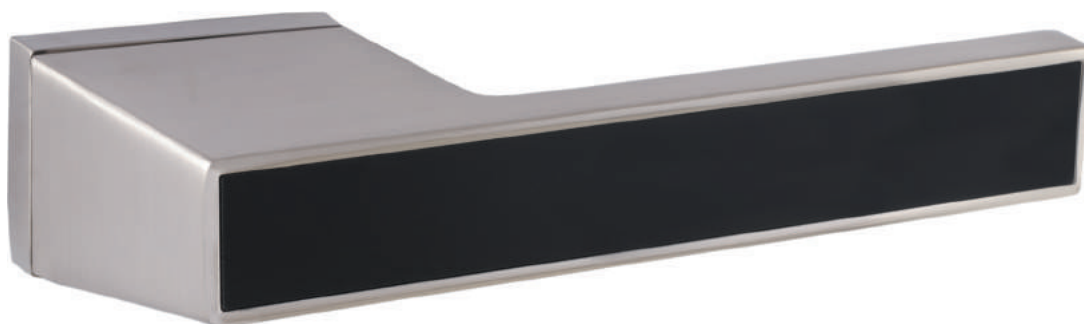

БУКАТИНИ

Артикул: INAL 559-01

01 серия

INAL 559-01 B/B
**Черный —
черный**

INAL 559-01 B/W
**Черный —
белый**

INAL 559-01 SSC/B
**Супер сатин хром —
черный**