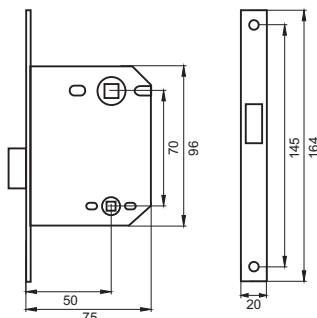

РЕНЦ ЗАЩЁЛКА САНТЕХНИЧЕСКАЯ

Артикул: INLBM 2070

- бесшумная работа
- магнитный ригель
- отверстия под стяжные винты
- межосевое расстояние 70 мм
- бэксет 50 мм

Транспортная упаковка

Кол-во, шт **50**
Вес брутто, кг **16,50**
Габариты, мм **420x365x145**

Индивидуальная упаковка

Вес брутто, кг **0,32**
Габариты, мм **172x80x25**
Упаковка **картон**

- INLBM 2070 AB **Бронза античная**
- INLBM 2070 CP **Хром блестящий**