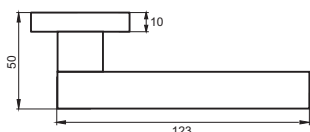

INAL 520-02 SN
Никель матовый

INAL 520-02 SN/NP
**Никель матовый —
никель блестящий**

ПЕСТО

Артикул: INAL 521-03 / 521-02

Индивидуальная упаковка
Вес брутто, кг **0,50**
Габариты, мм **160x120x60**

Транспортная упаковка
Кол-во, шт **20**
Вес брутто, кг **12,40**
Габариты, мм **330x240x320**