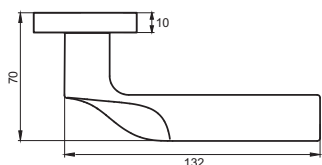

Индивидуальная упаковка
Вес брутто, кг **0,92**
Габариты, мм **180x170x70**

Транспортная упаковка
Кол-во, шт **20**
Вес брутто, кг **18,50**
Габариты, мм **380x360x370**

03 серия

INDH 98-03 MBN
**Матовый черный
никель**