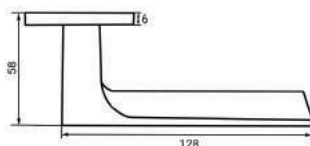

Индивидуальная упаковка

Вес брутто, кг **0,802**
Габариты, мм **200x157x57**

Транспортная упаковка

Кол-во, шт **20**
Вес брутто, кг **16,04**
Габариты, мм **420x325x300**

03 серия

INDH 325-03 slim B
Черный