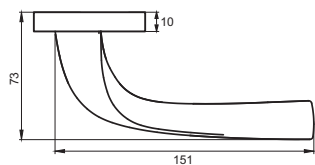

02 серия

INDH 98-02 MSN
**Никель супер
матовый**

INDH 98-02 SN
Никель матовый

АНТониО

Артикул: INDH 99-12

Индивидуальная упаковка
Вес брутто, кг **1,15**
Габариты, мм **180x170x70**

Транспортная упаковка
Кол-во, шт **20**
Вес брутто, кг **21,20**
Габариты, мм **380x360x370**