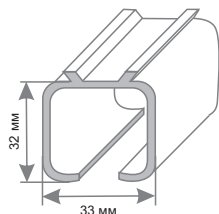

Артикул: INL2 / INL3 (РОССИЯ)

- подходит для роликов без доводчиков
- материал - алюминиевый сплав
- длина: 2 и 3 метра

НАПРАВЛЯЮЩАЯ НИЖНЯЯ