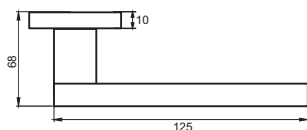

Транспортная упаковка

Кол-во, шт **20**
Вес брутто, кг **16,00**
Габариты, мм **380x360x370**

РИМ

Артикул: INDH 53-03 / 53-02

Индивидуальная упаковка
Вес брутто, кг **0,92**
Габариты, мм **180x170x70**

Транспортная упаковка
Кол-во, шт **20**
Вес брутто, кг **18,50**
Габариты, мм **380x360x370**