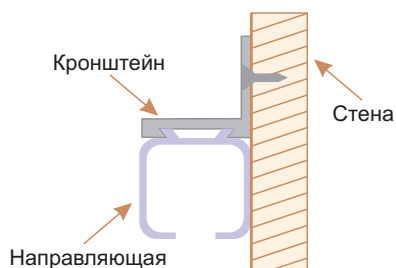

Артикул: INH-3-K

- подходит для направляющих L2 и L3
- материал - алюминиевый сплав