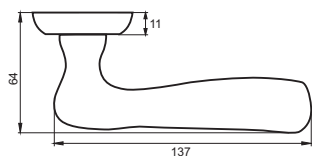

Вес брутто, кг **0,76**
Габариты, мм **180x170x70**

Транспортная упаковка

Кол-во, шт **20**
Вес брутто, кг **14,45**
Габариты, мм **380x360x370**

ФЛОРИЯ

Артикул: INDH 17-08 / 17-10

Индивидуальная упаковка
Вес брутто, кг **0,88**
Габариты, мм **180x170x70**