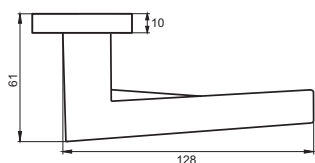

INAL 536-03 MSN
**Никель
супер матовый**

INAL 536-03 MSW
**Матовый
супер белый**

INAL 536-03 SN
Никель матовый

КАННОЛИ

Артикул: INAL 537-03

Индивидуальная упаковка
Вес брутто, кг **0,52**
Габариты, мм **160x120x60**