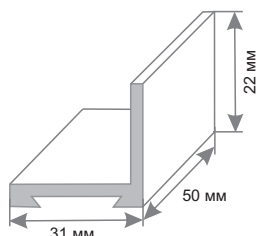

Артикул: INH-3-K

- подходит для направляющих L2 и L3
- материал - алюминиевый сплав