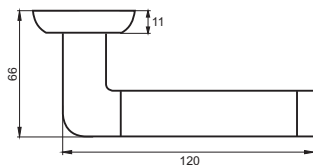

08 серия

INDH 209-08 SN/NP
**Никель матовый —
никель блестящий**

Индивидуальная упаковка

Вес брутто, кг **0,71**
Габариты, мм **170x120x60**

Транспортная упаковка

Кол-во, шт **20**
Вес брутто, кг **14,60**
Габариты, мм **350x245x310**