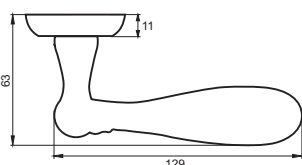

Кол-во, шт **20**
Вес брутто, кг **15,60**
Габариты, мм **380x360x370**

INDH 38-08 SN/NP
Никель матовый —
никель блестящий

ГЛОРИЯ

Артикул: INDH 61-08 / 61-10

Индивидуальная упаковка

Вес брутто, кг **0,83**
Габариты, мм **180x170x70**