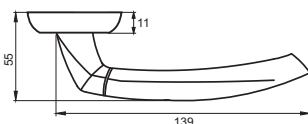

ПАРМА

Артикул: INDH 10-08

08 серия

INDH 10-08 AB
Бронза античная

INDH 10-08 SN
Никель матовый

Индивидуальная упаковка

Вес брутто, кг **0,65**
Габариты, мм **180x170x70**

Транспортная упаковка

Кол-во, шт **20**
Вес брутто, кг **15,45**
Габариты, мм **380x360x370**

ФУРОРЕ

Артикул: INDH 11-08

08 серия

INDH 11-08 SC/CP
Хром матовый — хром блестящий

INDH 11-08 SN/NP
Никель матовый — никель блестящий

Индивидуальная упаковка

Вес брутто, кг **0,95**
Габариты, мм **180x170x70**

Транспортная упаковка

Кол-во, шт **20**
Вес брутто, кг **19,00**
Габариты, мм **380x360x370**