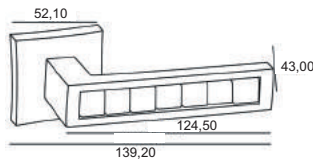

RAINBOW LINE

Артикул: IN931-13

IN931-13 SN
Никель матовый

Индивидуальная упаковка

Вес брутто, кг **1,01**
Габариты, мм **190x170x68**

Транспортная упаковка

Кол-во, шт **10**
Вес брутто, кг **11,10**
Габариты, мм **355x205x355**