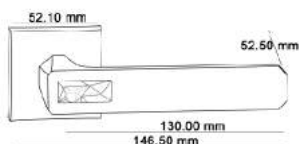

RAINBOW LINE

Артикул: IN933-13