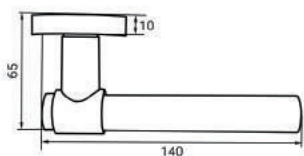

INDH 317-01 SN
Никель матовый

INDH 317-01 SSC
Супер сатин хром

АСТИ

Артикул: INDH 318-06

Индивидуальная упаковка
Вес брутто, кг **0,750**
Габариты, мм **200x157x57**

Транспортная упаковка
Кол-во, шт **20**
Вес брутто, кг **15**
Габариты, мм **420x325x300**