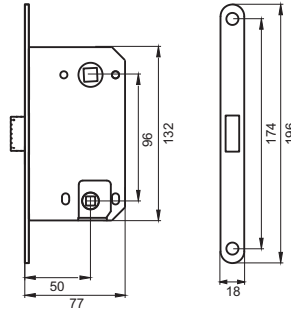

РЕНЦ ЗАЩЁЛКА САНТЕХНИЧЕСКАЯ

Артикул: INLBM 5096

- бесшумная работа
- магнитный ригель
- лицевая планка под фрезу
- отверстия под стяжные винты
- межосевое расстояние 96 мм
- бэксет 50 мм

Транспортная упаковка

Кол-во, шт **50**
Вес брутто, кг **23,50**
Габариты, мм **470x410x125**

Индивидуальная упаковка

Вес брутто, кг **0,46**
Габариты, мм **200x100x23**
Упаковка **картон**

- INLBM 5096 C **Хром блестящий**
- INLBM 5096 White **Белый**