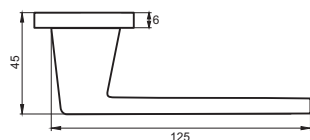

МАКИАТО

Артикул: INAL 544-06 slim

Индивидуальная упаковка
Вес брутто, кг **0,45**
Габариты, мм **160x120x60**

Транспортная упаковка
Кол-во, шт **20**
Вес брутто, кг **10,00**
Габариты, мм **330x240x320**

06 slim серия

INAL 544-06 slim B
Черный

INAL 544-06 slim MBN
**Матовый черный
никель**

INAL 544-06 slim MSN
**Никель супер
матовый**

INAL 544-06 slim SN
Никель матовый

INAL 544-06 slim SSC
Супер сатин хром

ФРАПЕ

Артикул: INAL 545-96 slim

Индивидуальная упаковка
Вес брутто, кг **0,40**
Габариты, мм **160x120x60**

Транспортная упаковка
Кол-во, шт **20**
Вес брутто, кг **9,00**
Габариты, мм **330x240x320**

06 slim серия

INAL 545-96 slim B
Черный

INAL 545-96 slim MBN
**Матовый
черный никель**

INAL 545-96 slim MSN
**Никель
супер матовый**

INAL 545-96 slim MSW
**Матовый супер
белый**

INAL 545-96 slim SSC
Супер сатин хром