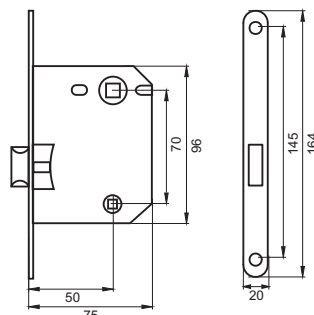

puerto ЗАЩЁЛКА САНТЕХНИЧЕСКАЯ

Артикул: INLB 1170

- лицевая планка под фрезу
- отверстия под стяжные винты
- межосевое расстояние 70 мм
- бэксет 50 мм

Транспортная упаковка

Кол-во, шт **50**
Вес брутто, кг **16,50**
Габариты, мм **420x365x145**

Индивидуальная упаковка

Вес брутто, кг **0,32**
Габариты, мм **172x80x25**
Упаковка **картон**

	INLB 1170	AB	Бронза античная
	INLB 1170	SB	Латунь матовая
	INLB 1170	SN	Никель матовый