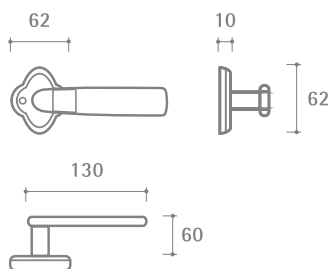

Индивидуальная упаковка

Вес брутто, кг **1,10**
Габариты, мм **200x70x160**