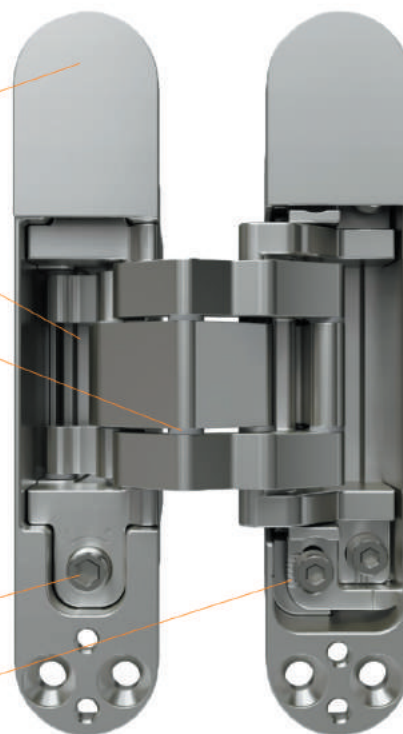

Универсальные – подходят для левых и правых дверей толщиной от 35 мм

Нет элементов скольжения – меньше износ. Основой петли является семиосевой шарнир

Специальный сплав, в отличие от обычного ZAMAK, содержит большее количество легирующих элементов, что увеличивает жесткость петли и ее долговечность

Крепление на 8 шурупов. Двойное закрепление петли на коробке и полотне гарантирует надежное сопротивление изгибающим моментам и исключает вырывание петли даже из самого рыхлого материала двери

Гарантия 10 лет

Продуманные заглушки легко устанавливаются и снимаются без усилий и деформации, не требуют регулировок

Полная окраска. Все элементы петли окрашены

Износостойкие втулки. Втулки шарнира выполнены из запатентованного износостойкого полиамида

Прошли испытания 200000 циклов по Европейскому протоколу EN 1935:2002 (Grade 7), что эквивалентно 20 годам эксплуатации

Врезка стандартным шаблоном. Обе петли врезаются одинаковыми стандартными шаблонами, которые у большинства монтажников имеются в наличии

Все регулировки внутри. Петля регулируется в трех плоскостях, причем, для этого не нужно ослаблять шурупы крепления, все регулировки находятся внутри петли

Противоскользкие борозды исключают постепенное соскальзывание петли вниз при длительной эксплуатации