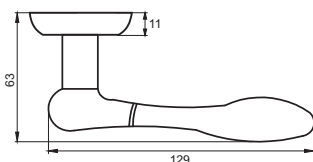

Вес брутто, кг **0,93**
Габариты, мм **180x170x70**

Транспортная упаковка

Кол-во, шт **20**
Вес брутто, кг **17,10**
Габариты, мм **380x360x370**

РОЗАРО

Артикул: INDH 89-08

08 серия

INDH 89-08 DGP
Латунь темная