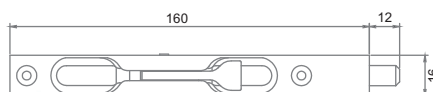

РЕНЦ РИГЕЛЬ

Артикул: INR 160

Торцевой, длина 160 мм

Транспортная упаковка

Кол-во, шт **100**

Вес брутто, кг **11,00**

Габариты, мм **370x240x110**

Индивидуальная упаковка

Вес брутто, кг **0,10**

Габариты, мм **225x101x69**

Упаковка **картон**

- INR 160 SN **Никель матовый**