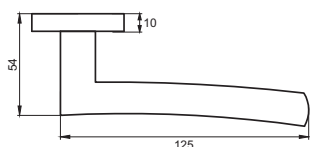

INAL 524-02 PW
Жемчужный

INAL 524-02 SN/NP
**Никель матовый —
никель блестящий**

ФРИТТАТА

Артикул: INAL 527-03 / 527-02

Индивидуальная упаковка
Вес брутто, кг **0,51 / 0,56**
Габариты, мм **160x120x60**

Транспортная упаковка
Кол-во, шт **20**
Вес брутто, кг **10,80**
Габариты, мм **330x240x320**