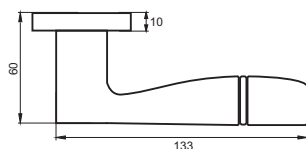

Индивидуальная упаковка
Вес брутто, кг **0,83**
Габариты, мм **180x170x70**

Транспортная упаковка
Кол-во, шт **20**
Вес брутто, кг **17,10**
Габариты, мм **380x360x370**

03 серия

INDH 72-03 B
Черный

INDH 72-03 MBN
**Матовый черный
никель**

INDH 72-03 MSN
**Никель супер
матовый**