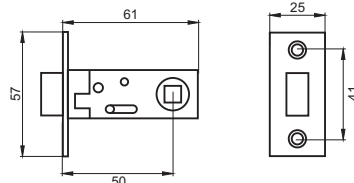

РЕНЦ ЗАЩЁЛКА МЕЖКОМНАТНАЯ

Артикул: INMagn 5-50

- бесшумная работа
- магнитный ригель
- бэксет 50 мм

Транспортная упаковка

Кол-во, шт **80**
Вес брутто, кг **9,15**
Габариты, мм **335x280x195**

Индивидуальная упаковка

Вес брутто, кг **0,11**
Габариты, мм **84x62x30**
Упаковка **картон**

- INMagn 5-50 AB **Бронза античная**
- INMagn 5-50 Black **Черный**
- INMagn 5-50 C **Хром блестящий**
- INMagn 5-50 MBN **Матовый черный никель**
- **НОВИНКА** INMagn 5-50 MSN **Никель супер матовый**
- INMagn 5-50 SN **Никель матовый**
- INMagn 5-50 White **Белый**