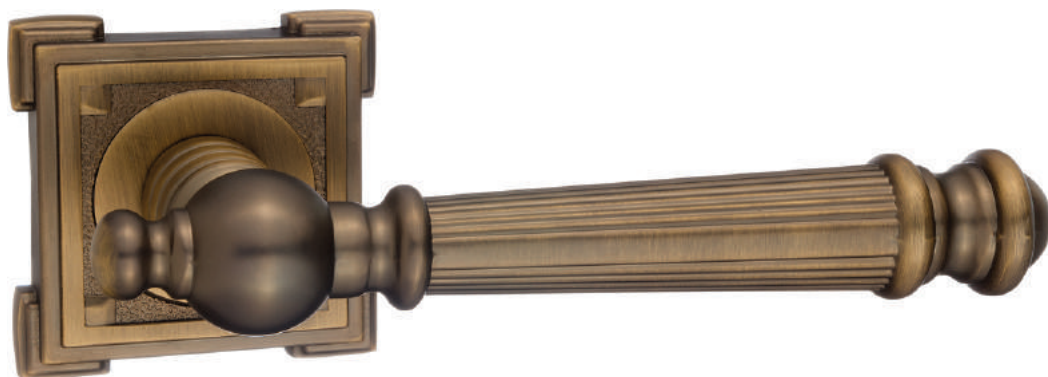

ВАЛЕНСИЯ

Артикул: INDH 69-19

Индивидуальная упаковка
Вес брутто, кг **0,900**
Габариты, мм **180x170x70**

Транспортная упаковка
Кол-во, шт **20**
Вес брутто, кг **17,20**
Габариты, мм **380x360x370**

19 серия

INDH 69-19 AB
Бронза античная

INDH 69-19 CF
Кофе

INDH 69-19 MAB
**Бронза античная
матовая**