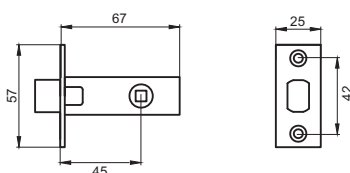

РЕНЦ ЗАДВИЖКА

Артикул: INL-BK 45

Задвижка устанавливается на межкомнатные двери в домашних и общественных помещениях в качестве альтернативного способа запирания

Транспортная упаковка

Кол-во, шт **100**
Вес брутто, кг **12,00**
Габариты, мм **420x365x145**

Индивидуальная упаковка

Вес брутто, кг **0,11**
Габариты, мм **84x62x30**
Упаковка **картон**

	INL-BK 45	AB	Бронза античная
	INL-BK 45	AC	Медь античная
	INL-BK 45	Black	Черный
	INL-BK 45	C	Хром блестящий
	INL-BK 45	MBN	Матовый черный никель
	INL-BK 45	MSN	Никель супер матовый
	INL-BK 45	SN	Никель матовый
	INL-BK 45	White	Белый

НОВИНКА