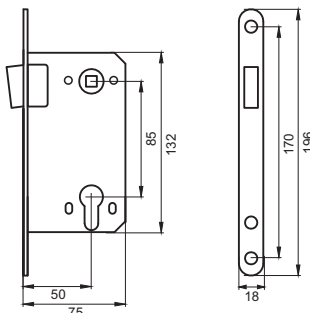

РЕНЦ ЗАМОК ВРЕЗНОЙ

Артикул: INMagn 85

- бесшумная работа
- магнитный ригель
- лицевая планка под фрезу
- отверстия под стяжные винты
- межосевое расстояние 85 мм
- бэксет 50 мм

Транспортная упаковка

Кол-во, шт **60**
 Вес брутто, кг **24,00**
 Габариты, мм **520x410x165**