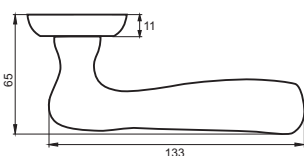

INAL 515-08 BN/SN
**Черный никель —
никель матовый**

INAL 515-08 SN/NP
**Никель матовый —
никель блестящий**

КОНФЕТТО

Артикул: INAL 516-08

Индивидуальная упаковка

Вес брутто, кг **0,47**
Габариты, мм **160x120x60**