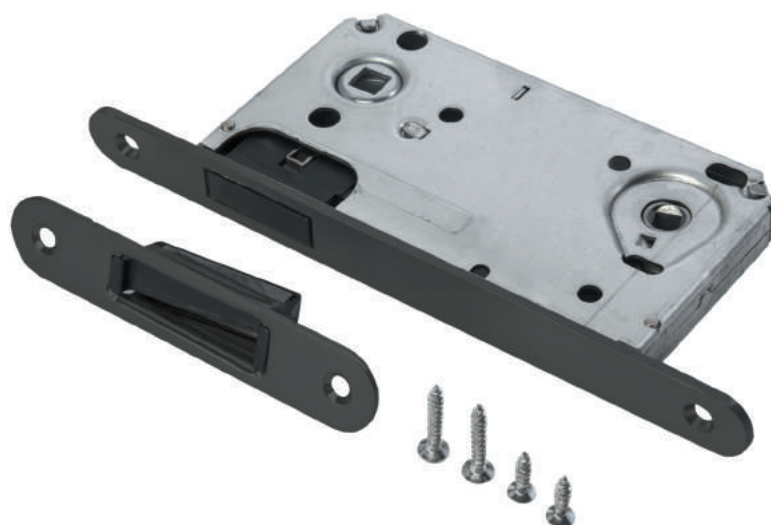

B2B Magn 2090

Транспортная упаковка

Кол-во, шт **50**
Вес брутто, кг **19,40**
Габариты, мм **530x410x125**

Индивидуальная упаковка

Вес брутто, кг **0,38**
Габариты, мм **210x90x20**

НОВИНКА B2B Magn 2090 SN **Никель матовый**

НОВИНКА B2B Magn 2090 Black **Черный**