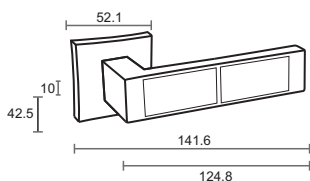

RAINBOW LINE

Артикул: IN923-13

Индивидуальная упаковка

Вес брутто, кг **1,10**
Габариты, мм **190x170x68**

Транспортная упаковка

Кол-во, шт **10**
Вес брутто, кг **12,00**
Габариты, мм **355x205x355**