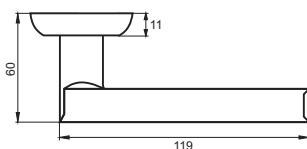

08 серия

INDH 18-08 SN
Никель матовый

Индивидуальная упаковка

Вес брутто, кг **0,72**
Габариты, мм **180x170x70**

Транспортная упаковка

Кол-во, шт **20**
Вес брутто, кг **15,00**
Габариты, мм **380x360x370**