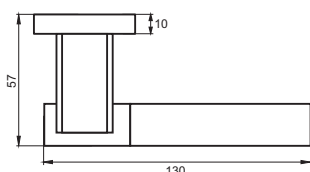

ПАРМЕДЖАНО

Артикул: INAL 523-02

Индивидуальная упаковка

Вес брутто, кг **0,53**
Габариты, мм **160x120x60**

Транспортная упаковка

Кол-во, шт **20**
Вес брутто, кг **9,20**
Габариты, мм **330x240x320**

02 серия