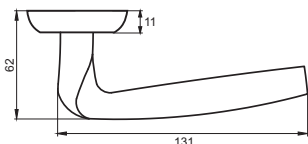

ЛЕТИЦИЯ

Артикул: INDH 313-08

08 серия

INDH 313-08 MSN
Никель супер матовый

Индивидуальная упаковка

Вес брутто, кг **0,70**
Габариты, мм **180x170x70**

Транспортная упаковка

Кол-во, шт **20**
Вес брутто, кг **21,00**
Габариты, мм **380x360x370**

МОРЕТТИ

Артикул: INDH 424-08

08 серия

INDH 424-08 B/CP
Черный —
хром блестящий

INDH 424-08 MSW/CP
Матовый супер белый
хром блестящий

Индивидуальная упаковка

Вес брутто, кг **0,84**
Габариты, мм **180x170x70**

Транспортная упаковка

Кол-во, шт **20**
Вес брутто, кг **17,50**
Габариты, мм **380x360x370**

INDH 424-08 W/CP
Белый —
хром блестящий