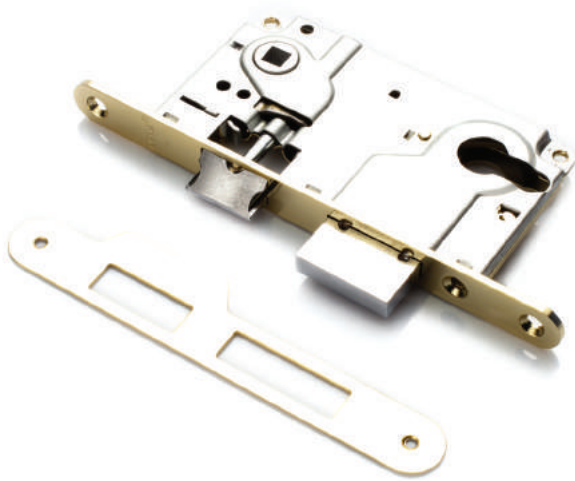

РЕНЦ ЗАМОК ВРЕЗНОЙ

Артикул: INLBB 8550-2/1

- независимый ригель
- межосевое расстояние 85 мм
- бэкет 50 мм

Транспортная упаковка

Кол-во, шт **50**
Вес брутто, кг **22,50**
Габариты, мм **470x410x125**

Индивидуальная упаковка

Вес брутто, кг **0,44**
Габариты, мм **198x90x22**
Упаковка **картон**

	INLBB 8550-2/1	AB	Бронза античная
	INLBB 8550-2/1	Black	Черный
	INLBB 8550-2/1	CP	Хром блестящий
	INLBB 8550-2/1	PB	Латунь блестящая
	INLBB 8550-2/1	SN	Никель матовый
	INLBB 8550-2/1	White	Белый