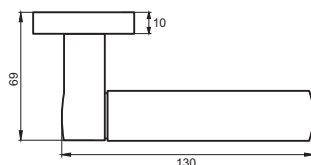

МАРЧЕЛЛО

Артикул: INDH 57-03 / 57-02

Индивидуальная упаковка
Вес брутто, кг **0,900**
Габариты, мм **180x170x70**

Транспортная упаковка
Кол-во, шт **20**
Вес брутто, кг **18,60**
Габариты, мм **380x360x370**