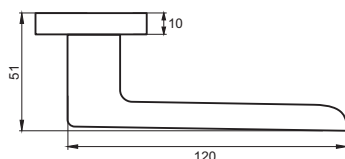

Индивидуальная упаковка
Вес брутто, кг **0,53**
Габариты, мм **160x120x60**

Транспортная упаковка
Кол-во, шт **20**
Вес брутто, кг **9,40**
Габариты, мм **330x240x320**

02 серия

INAL 534-02 PW
Жемчужный

INAL 534-02 SN/NP
Никель матовый — никель блестящий