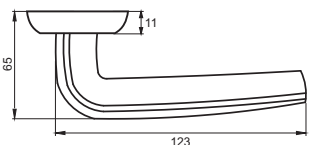

Вес брутто, кг **0,93**
Габариты, мм **180x170x70**

Транспортная упаковка

Кол-во, шт **20**
Вес брутто, кг **18,10**
Габариты, мм **380x360x370**

ТЕРАМО

Артикул: INDH 429-08

08 серия

INDH 429-08 MSW/CP
Матовый супер белый
хром блестящий