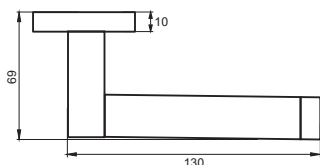

Индивидуальная упаковка
Вес брутто, кг **0,59**
Габариты, мм **160x120x60**

Транспортная упаковка
Кол-во, шт **20**
Вес брутто, кг **9,20**
Габариты, мм **330x240x320**

02 серия

INAL 530-02 SN/NP
Никель матовый — никель блестящий