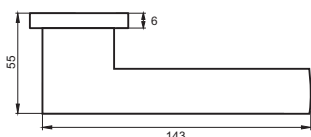

Индивидуальная упаковка
Вес брутто, кг **0,45**
Габариты, мм **160x120x60**

Транспортная упаковка
Кол-во, шт **20**
Вес брутто, кг **10,00**
Габариты, мм **330x240x320**

03 slim серия

INAL 543-03 slim B
Черный

INAL 543-03 slim MBN
**Матовый
черный никель**

INAL 543-03 slim MSN
**Никель
супер матовый**

INAL 543-03 slim SSC
Супер сатин хром