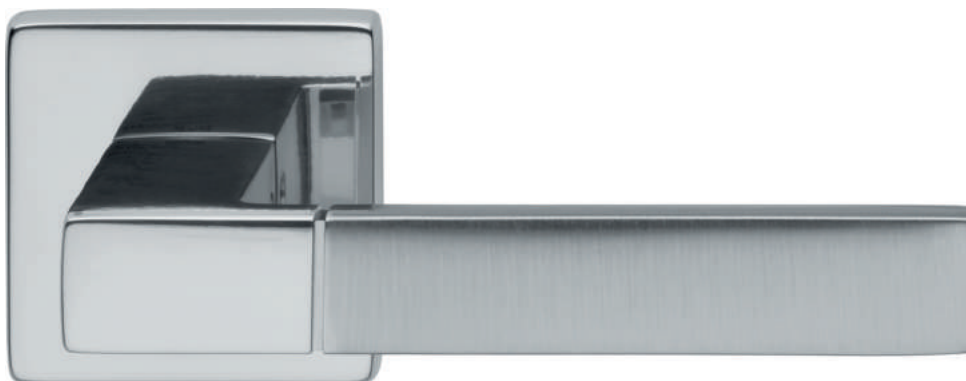

ПОРТО

Артикул: INEB14

Транспортная упаковка

Кол-во, шт **10**
Вес брутто, кг **11,70**
Габариты, мм **500x300x180**