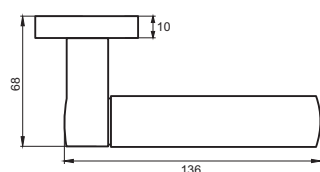

02 серия

INAL 521-02 BN/SN
**Черный никель —
никель матовый**

INAL 521-02 SN/NP
**Никель матовый —
никель блестящий**

ЧОКОЛАТИНИ

Артикул: INAL 522-03 / 522-02

Индивидуальная упаковка
Вес брутто, кг **0,50**
Габариты, мм **160x120x60**