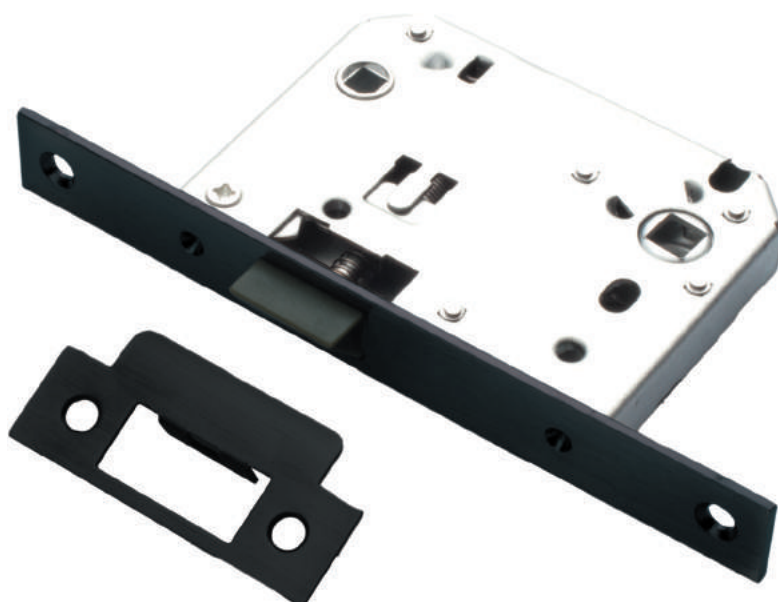

- B2B LB 2070 plastic SN **Никель матовый**
- B2B LB 2070 plastic Black **Черный**

B2B LB 2070 plastic

Транспортная упаковка

Кол-во, шт **50**
Вес брутто, кг **12,30**
Габариты, мм **470x375x125**

Индивидуальная упаковка

Вес брутто, кг **0,24**
Габариты, мм **180x100x20**