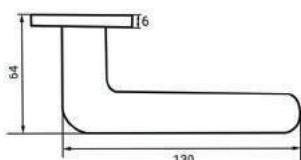

INAL 554-03 slim SN
Никель матовый

INAL 554-03 slim CP
Хром блестящий

INAL 554-03 slim SSC
Супер сатин хром

ГЛАССЕ

Артикул: INAL 555-03 slim

Индивидуальная упаковка
Вес брутто, кг **0,46**
Габариты, мм **160x120x60**