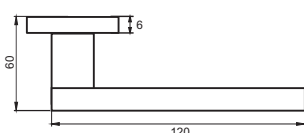

03 slim серия

INAL 514-03 slim B
Черный