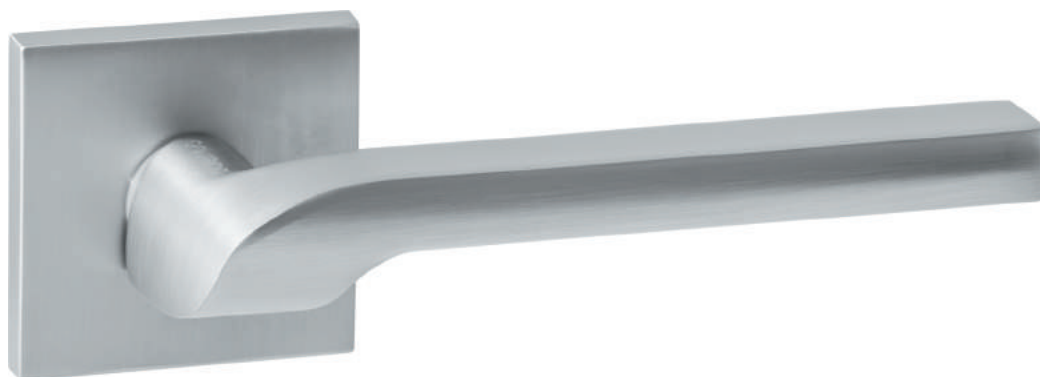

03 slim серия

INAL 531-03 slim B
Черный

INAL 531-03 slim MSN
Никель супер матовый

INAL 531-03 slim MBN
Матовый черный никель

ПАСТЬЕРА

Артикул: INAL 535-03 slim

Индивидуальная упаковка
Вес брутто, кг **0,46**
Габариты, мм **160x120x60**