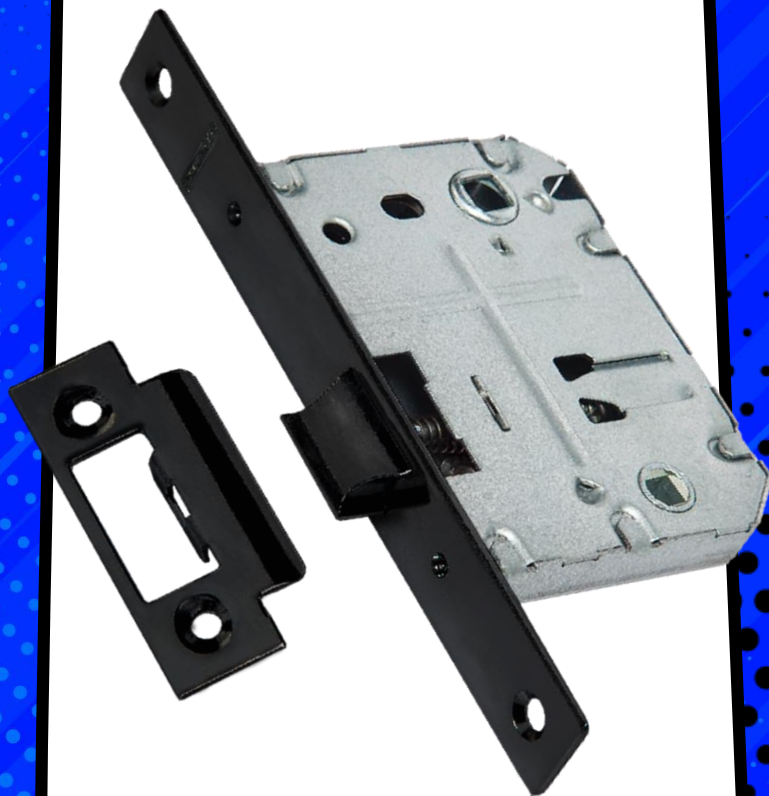

INLB 1070 Black