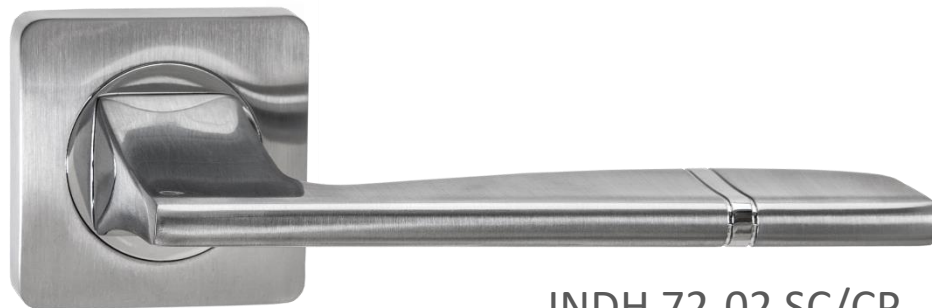

INDH 95-02 SW/CP
Супер белый/хром бл.

INDH 95-02 B/CP
Черный/хром бл.

www.irbis-td.ru

Риволи

NEW

INDH 72-02 SC/CP
Хром матовый/хром бл.

INDH 72-02 ABB
Бронза чёрная с патиной

www.irbis-td.ru