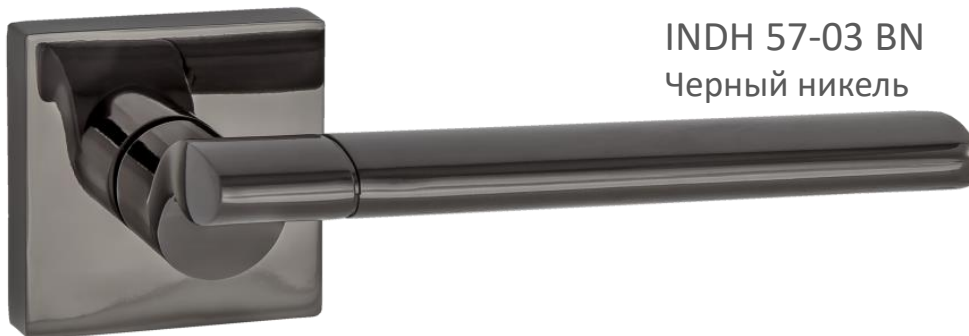

NEW

Валерио

INDH 54-03 MSN
Никель супер матовый

Арона

INDH 96-03 MBN
Матовый черный никель

Марчелло

INDH 57-03 BN
Черный никель

www.irbis-td.ru