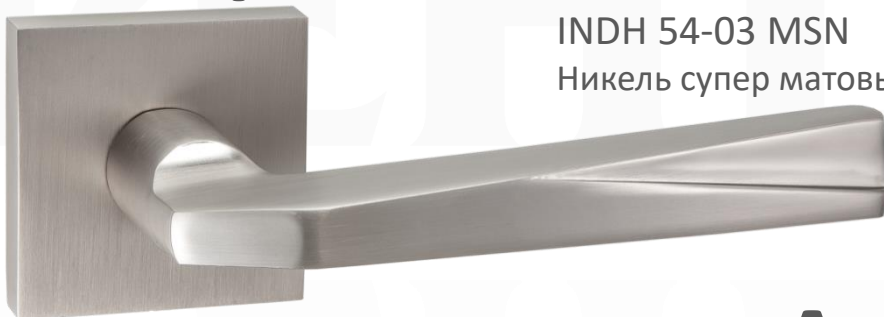

NEW

Валерио

INDH 54-03 MSN
Никель супер матовый

Арона